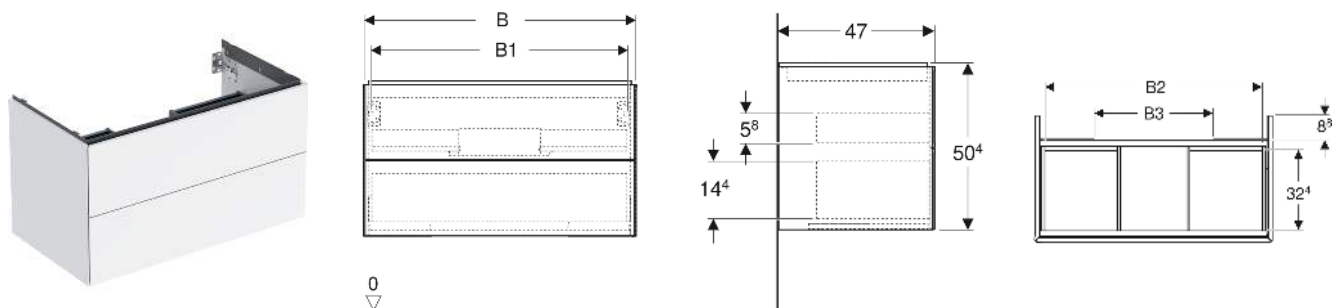

Geberit ONE Unterschrank für Waschtisch, mit zwei Schubladen

EIGENSCHAFTEN

- FSC™ C134279 zertifiziert
- Wandhängend
- Komplettnutzbarer Stauraum in oberer Schublade
- Mit zwei Schubladen
- Push-to-open-Mechanismus zum Öffnen
- Schublade mit Selbsteinzug
- Feuchtigkeitsbeständig
- Vormontiert geliefert

TECHNISCHE DATEN

Werkstoff Hochverdichtete Dreischicht-Holzspanplatte

Schubladenbelastung max. 20 kg

LIEFERUMFANG

- Unterschrank für Waschtisch
- Befestigungsmaterial

ZUBEHÖR

- Geberit Lichteiste für Schublade, links und rechts, Länge 35 cm

- Geberit Set Schubladeneinsätze für obere Schublade
- Geberit Steckdosenelement mit Netzstecker
- Geberit Steckdosenelement mit ComfortLight-Modul
- Geberit Handtuchhalter für Badezimmermöbel

INFO

- Für die Installation des Unterschranks wird ein Geberit Waschbeckenanschluss, Raumsparmodell benötigt. Siehe Sortimentsübersicht Waschtisch-Serie oder Onlinekatalog, Zubehör Waschtische.
- Mix & Match: Artikel gleicher Breite sind in den Serien Geberit ONE, Acanto, iCon frei kombinierbar

Art-Nr.	Mix & Match	Farbe / Oberfläche	B cm	B1 cm	B2 cm	B3 cm	Breite Waschtisch cm	H cm	T cm	VE1 St.
505.261.00.2 *	Ja	weiß / lackiert matt	59.2	53.8	51.7	15.2	60	50.4	47	1

* Auftragsbezogene Produktion