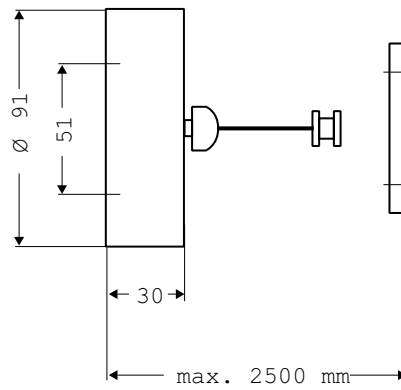

PRODUKTINFORMATION

Wäscheleine chrom

Art.-Nr.3554 001 25

ausziehbar, 2,50 mtr.