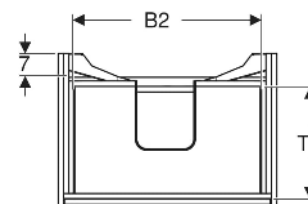

Geberit Renova Plan Unterschrank für Waschtisch, mit zwei Schubladen

EIGENSCHAFTEN

- Holz aus nachhaltiger Forstwirtschaft mit zertifizierter Herkunft
- Wandhängend
- Mit zwei Schubladen
- Griffmulde zum Öffnen
- Schublade mit Selbsteinzug
- Schublade mit Geruchsverschlussausschnitt
- Erweiterter Serviceraum
- Seidenmatte Oberflächen mit Anti-Fingerabdruck-Beschichtung
- Feuchtigkeitsbeständig
- Vormontiert geliefert

TECHNISCHE DATEN

Werkstoff	Hochverdichtete Dreischicht-Holzspanplatte
Schubladenbelastung max.	20 kg

LIEFERUMFANG

- Unterschrank für Waschtisch
- Befestigungsmaterial
- Montageschablone

ZUBEHÖR

- Geberit Handtuchhalter für Badezimmermöbel

- Geberit Magnethalter
- Geberit Lichtleiste für Schublade
- Geberit Doppellichtleiste für Schublade
- Geberit Handtuchhalter für Badezimmermöbel, Ecke rechtwinklig
- Geberit Handtuchhalter für Badezimmermöbel, Ecke abgerundet
- Geberit Schubladeneinsatz
- Geberit Einsatz für Geruchsverschlussausschnitt
- Geberit Schubladeneinsatz mit asymmetrischer H-Unterteilung
- Geberit Schubladeneinsatz mit H-Unterteilung
- Geberit Set Füße schmal

Art.-Nr.	Farbe / Oberfläche	B cm	B1 cm	B2 cm	Breite Waschtisch cm	H cm	T cm	T1 cm	Geruchsverschlussauschnitt	VE1 St.
504.032.01.1 Neu	weiß / lackiert seidenglänzend	94.8	89.4	85.8	100	60.6	44.6	33.1	mittig	1