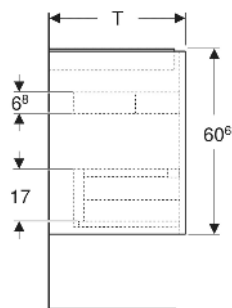

Geberit Renova Plan Unterschrank für Waschtisch, mit zwei Schubladen

EIGENSCHAFTEN

- Holz aus nachhaltiger Forstwirtschaft mit zertifizierter Herkunft
- Wandhängend
- Mit zwei Schubladen
- Griffmulde zum Öffnen
- Schublade mit Selbsteinzug
- Schublade mit Geruchsverschlussausschnitt
- Erweiterter Serviceraum
- Seidenmatte Oberflächen mit Anti-Fingerabdruck-Beschichtung
- Feuchtigkeitsbeständig
- Vormontiert geliefert

TECHNISCHE DATEN

Werkstoff	Hochverdichtete Dreischicht-Holzspanplatte
Schubladenbelastung max.	20 kg

LIEFERUMFANG

- Unterschrank für Waschtisch
- Befestigungsmaterial
- Montageschablone

ZUBEHÖR

- Geberit Handtuchhalter für Badezimmermöbel

- Geberit Magnethalter
- Geberit Lichtleiste für Schublade
- Geberit Doppellichtleiste für Schublade
- Geberit Handtuchhalter für Badezimmermöbel, Ecke rechtwinklig
- Geberit Handtuchhalter für Badezimmermöbel, Ecke abgerundet
- Geberit Schubladeneinsatz
- Geberit Einsatz für Geruchsverschlussausschnitt
- Geberit Schubladeneinsatz mit asymmetrischer H-Unterteilung
- Geberit Schubladeneinsatz mit H-Unterteilung
- Geberit Set Füße schmal

Art.-Nr.	Farbe / Oberfläche	B cm	B1 cm	B2 cm	Breite Waschtisch cm	H cm	T cm	T1 cm	Geruchsverschlussauschnitt	VE1 St.
504.032.01.1 Neu	weiß / lackiert seidenglänzend	94.8	89.4	85.8	100	60.6	44.6	33.1	mittig	1