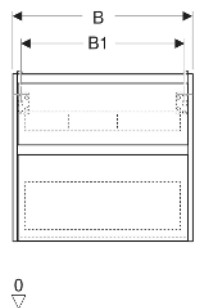

Geberit Renova Plan Unterschrank für Waschtisch, mit zwei Schubladen

EIGENSCHAFTEN

- Holz aus nachhaltiger Forstwirtschaft mit zertifizierter Herkunft
- Wandhängend
- Mit zwei Schubladen
- Griffmulde zum Öffnen
- Schublade mit Selbsteinzug
- Schublade mit Geruchsverschlussausschnitt
- Erweiterter Serviceraum
- Seidenmatte Oberflächen mit Anti-Fingerabdruck-Beschichtung
- Feuchtigkeitsbeständig
- Vormontiert geliefert

TECHNISCHE DATEN

Werkstoff	Hochverdichtete Dreischicht-Holzspanplatte
Schubladenbelastung max.	20 kg

LIEFERUMFANG

- Unterschrank für Waschtisch
- Befestigungsmaterial
- Montageschablone

ZUBEHÖR

- Geberit Handtuchhalter für Badezimmermöbel

- Geberit Magnethalter
- Geberit Lichtleiste für Schublade
- Geberit Doppellichtleiste für Schublade
- Geberit Handtuchhalter für Badezimmermöbel, Ecke rechtwinklig
- Geberit Handtuchhalter für Badezimmermöbel, Ecke abgerundet
- Geberit Schubladeneinsatz
- Geberit Einsatz für Geruchsverschlussausschnitt
- Geberit Schubladeneinsatz mit asymmetrischer H-Unterteilung
- Geberit Schubladeneinsatz mit H-Unterteilung
- Geberit Set Füße schmal

Art.-Nr.	Farbe / Oberfläche	B cm	B1 cm	B2 cm	Breite Waschtisch cm	H cm	T cm	T1 cm	Geruchsverschlussauschnitt	VE1 St.
504.032.01.1 Neu	weiß / lackiert seidenglänzend	94.8	89.4	85.8	100	60.6	44.6	33.1	mittig	1