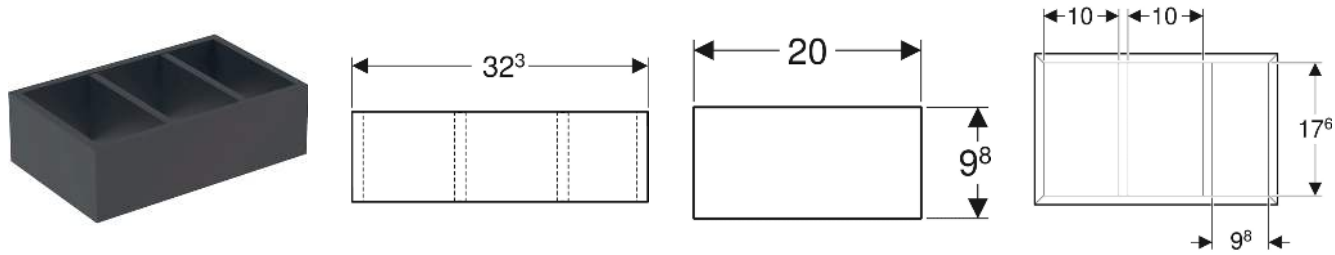

Geberit Schubladeneinsatz H-Unterteilung, für untere Schublade

VERWENDUNGSZWECKE

- Für Serien Geberit ONE, Acanto und iCon

EIGENSCHAFTEN

- FSC™ C134279 zertifiziert

- H-Unterteilung

TECHNISCHE DATEN

Werkstoff Hochverdichtete Dreischicht-Holzspanplatte

LIEFERUMFANG

- Schubladeneinsatz

INFO

- Schubladeneinsatz für Smyle Waschtischunterschrank

Art.-Nr.	Farbe / Oberfläche	B cm	H cm	T cm	VE1 St.
500.676.00.1	lava / Melamin strukturiert	32.3	9.8	20	1