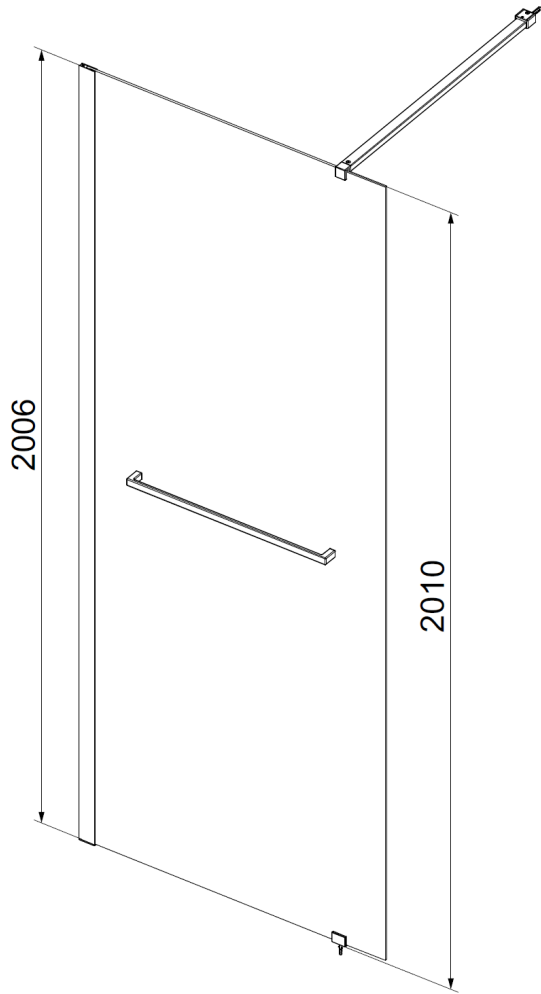

FREE

MODELL <i>Modèle</i> Modèle	LÄNGE <i>Longueur</i> Lengte (mm)	GLASBREITE <i>Largeur du vitrage</i> Glasbreite (mm)	HÖHE/TIEFE <i>Hauteur/profondeur</i> Hoogte/diepte (mm)	ARTIKEL-NR. <i>N° D'article</i> Artikelnummer	ARTIKEL-NR. <i>N° D'article</i> Artikelnummer
700	700	673	2000	4750.101401	4750.101414*
750	750	723	2000	4751.101401	4751.101414*
800	800	773	2000	4752.101401	4752.101414*
900	900	873	2000	4753.101401	4753.101414*
1000	1000	973	2000	4754.101401	4754.101414*
1200	1200	1173	2000	4755.101401	4755.101414*
1300	1300	1273	2000	4756.101401	4756.101414*
1400	1400	1373	2000	4757.101401	4757.101414*

*Wandprofile und Haltestange in Schwarz

ECKVERSION

- Echtglas-Duschabtrennung (6mm) mit Motivdruck und EverClean-Beschichtung
- Wandprofile und Haltestange verchromt oder schwarz
- Wandanschlussprofil +/- 10 mm
- Die Haltestange kann vor Ort auf die gewünschte Länge gekürzt werden
- Griff enthalten

Artikelbeschreibung

Free - Funktionalität vereint mit reduziertem Design - Natural Power Natürlichkeit und Freiheit sind die Themen der Walk-in-Duschkabine FREE. Der offene Duschaum wird nur durch eine Echtglasscheibe begrenzt, auf der großflächige Blätter gedruckt sind. Praktisch und pflegeleicht ist die Duschabtrennung dank der beidseitigen EverClean-Beschichtung, die den Motivdruck lange erstrahlen lässt. Die Tiefe der Duschkabine legen Sie individuell fest, indem die Haltestange einfach vor Ort gekürzt wird. Das Wandprofil ist wie Haltestange und Griff in moderner Edelstahloptik. Kombinieren Sie FREE mit den HOESCH-Duschwannen aus Acryl und Mineralguss.

Planungsanleitung:

	B [mm]
700	680-700
750	730-750
800	780-800
900	880-900
1000	980-1000
1200	1180-1200
1300	1280-1300
1400	1380-1400