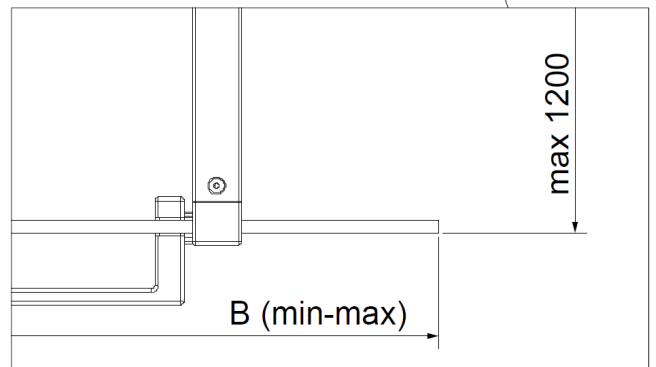

FREE

MODELL <i>Modèle</i> Modèle	LÄNGE <i>Longueur</i> Lengte (mm)	GLASBREITE <i>Largeur du vitrage</i> Glasbreite (mm)	HÖHE/TIEFE <i>Hauteur/profondeur</i> Hoogte/diepte (mm)	ARTIKEL-NR. <i>N° D'article</i> Artikelnummer	ARTIKEL-NR. <i>N° D'article</i> Artikelnummer
700	700	673	2000	4750.101401	4750.101414*
750	750	723	2000	4751.101401	4751.101414*
800	800	773	2000	4752.101401	4752.101414*
900	900	873	2000	4753.101401	4753.101414*
1000	1000	973	2000	4754.101401	4754.101414*
1200	1200	1173	2000	4755.101401	4755.101414*
1300	1300	1273	2000	4756.101401	4756.101414*
1400	1400	1373	2000	4757.101401	4757.101414*

*Wandprofile und Haltestange in Schwarz

ECKVERSION

- Echtglas-Duschabtrennung (6mm) mit Motivdruck und EverClean-Beschichtung
- Wandprofile und Haltestange verchromt oder schwarz
- Wandanschlussprofil +/- 10 mm
- Die Haltestange kann vor Ort auf die gewünschte Länge gekürzt werden
- Griff enthalten

Artikelbeschreibung

Free - Funktionalität vereint mit reduziertem Design - Natural Power Natürlichkeit und Freiheit sind die Themen der Walk-in-Duschkabine FREE. Der offene Duschaum wird nur durch eine Echtglasscheibe begrenzt, auf der großflächige Blätter gedruckt sind. Praktisch und pflegeleicht ist die Duschabtrennung dank der beidseitigen EverClean-Beschichtung, die den Motivdruck lange erstrahlen lässt. Die Tiefe der Duschkabine legen Sie individuell fest, indem die Haltestange einfach vor Ort gekürzt wird. Das Wandprofil ist wie Haltestange und Griff in moderner Edelstahloptik. Kombinieren Sie FREE mit den HOESCH-Duschwannen aus Acryl und Mineralguss.

Planungsanleitung:

	B [mm]
700	680-700
750	730-750
800	780-800
900	880-900
1000	980-1000
1200	1180-1200
1300	1280-1300
1400	1380-1400