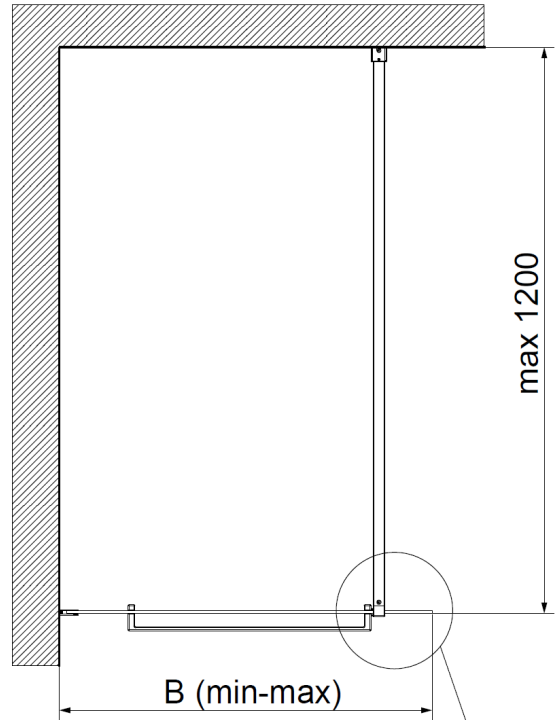

FREE

MODELL <i>Modèle</i> Modèle	LÄNGE <i>Longueur</i> Lengte (mm)	GLASBREITE <i>Largeur du vitrage</i> Glasbreite (mm)	HÖHE/TIEFE <i>Hauteur/profondeur</i> Hoogte/diepte (mm)	ARTIKEL-NR. <i>N° D'article</i> Artikelnummer	ARTIKEL-NR. <i>N° D'article</i> Artikelnummer
700	700	673	2000	4750.101401	4750.101414*
750	750	723	2000	4751.101401	4751.101414*
800	800	773	2000	4752.101401	4752.101414*
900	900	873	2000	4753.101401	4753.101414*
1000	1000	973	2000	4754.101401	4754.101414*
1200	1200	1173	2000	4755.101401	4755.101414*
1300	1300	1273	2000	4756.101401	4756.101414*
1400	1400	1373	2000	4757.101401	4757.101414*

*Wandprofile und Haltestange in Schwarz

ECKVERSION

- Echtglas-Duschabtrennung (6mm) mit Motivdruck und EverClean-Beschichtung
- Wandprofile und Haltestange verchromt oder schwarz
- Wandanschlussprofil +/- 10 mm
- Die Haltestange kann vor Ort auf die gewünschte Länge gekürzt werden
- Griff enthalten

Artikelbeschreibung

Free - Funktionalität vereint mit reduziertem Design - Natural Power Natürlichkeit und Freiheit sind die Themen der Walk-in-Duschkabine FREE. Der offene Duschaum wird nur durch eine Echtglasscheibe begrenzt, auf der großflächige Blätter gedruckt sind. Praktisch und pflegeleicht ist die Duschabtrennung dank der beidseitigen EverClean-Beschichtung, die den Motivdruck lange erstrahlen lässt. Die Tiefe der Duschkabine legen Sie individuell fest, indem die Haltestange einfach vor Ort gekürzt wird. Das Wandprofil ist wie Haltestange und Griff in moderner Edelstahloptik. Kombinieren Sie FREE mit den HOESCH-Duschwannen aus Acryl und Mineralguss.

Planungsanleitung:

	B [mm]
700	680-700
750	730-750
800	780-800
900	880-900
1000	980-1000
1200	1180-1200
1300	1280-1300
1400	1380-1400