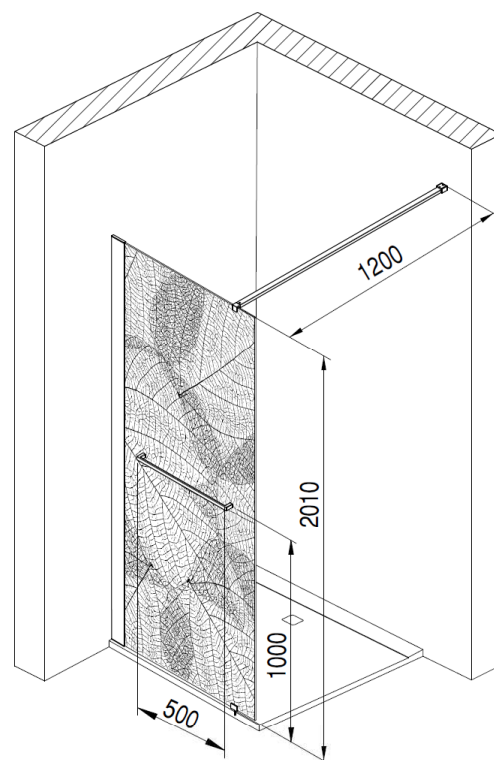

FREE

MODELL <i>Modèle</i> Modèle	LÄNGE <i>Longueur</i> Lengte (mm)	GLASBREITE <i>Largeur du vitrage</i> Glasbreite (mm)	HÖHE/TIEFE <i>Hauteur/profondeur</i> Hoogte/diepte (mm)	ARTIKEL-NR. <i>N° D'article</i> Artikelnummer	ARTIKEL-NR. <i>N° D'article</i> Artikelnummer
700	700	673	2000	4750.101401	4750.101414*
750	750	723	2000	4751.101401	4751.101414*
800	800	773	2000	4752.101401	4752.101414*
900	900	873	2000	4753.101401	4753.101414*
1000	1000	973	2000	4754.101401	4754.101414*
1200	1200	1173	2000	4755.101401	4755.101414*
1300	1300	1273	2000	4756.101401	4756.101414*
1400	1400	1373	2000	4757.101401	4757.101414*

*Wandprofile und Haltestange in Schwarz

ECKVERSION

- Echtglas-Duschabtrennung (6mm) mit Motivdruck und EverClean-Beschichtung
- Wandprofile und Haltestange verchromt oder schwarz
- Wandanschlussprofil +/- 10 mm
- Die Haltestange kann vor Ort auf die gewünschte Länge gekürzt werden
- Griff enthalten

Artikelbeschreibung

Free - Funktionalität vereint mit reduziertem Design - Natural Power Natürlichkeit und Freiheit sind die Themen der Walk-in-Duschkabine FREE. Der offene Duschaum wird nur durch eine Echtglasscheibe begrenzt, auf der großflächige Blätter gedruckt sind. Praktisch und pflegeleicht ist die Duschabtrennung dank der beidseitigen EverClean-Beschichtung, die den Motivdruck lange erstrahlen lässt. Die Tiefe der Duschkabine legen Sie individuell fest, indem die Haltestange einfach vor Ort gekürzt wird. Das Wandprofil ist wie Haltestange und Griff in moderner Edelstahloptik. Kombinieren Sie FREE mit den HOESCH-Duschwannen aus Acryl und Mineralguss.

Planungsanleitung:

	B [mm]
700	680-700
750	730-750
800	780-800
900	880-900
1000	980-1000
1200	1180-1200
1300	1280-1300
1400	1380-1400