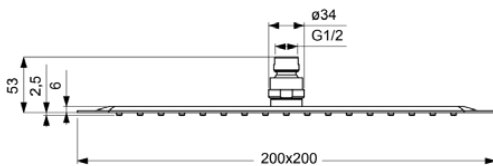

IDEALRAIN LUXE

B0387MY

IDEALRAIN LUXE | Kopfbrause 200x53x200 mm in edelstahl, 12 l/min (3 bar) | EasyClean

Bild & Zeichnung

Allgemeine Informationen

Produktkategorie:	Regenbrausen
Produktart:	Kopfbrause
Marke:	Ideal Standard
Kollektion:	IDEALRAIN LUXE
Colour:	MY - Edelstahl
Oberflächenveredelung:	Matt
Maximale Höhe (mm):	200
Maximale Breite (mm):	200
Ausladung (mm):	53
Nettogewicht (kg):	0.77
EAN Code:	3800861038191

Funktionen

EasyClean

Downloads

- [Declaration of Conformity](#)
- [Installation Guide](#)

Produktstandards & Zertifikate

Name des BGCC-Zertifikates: 14-NURVSPSRB-3135

Produktspezifikationen

Einstellbarer Sprühmodus:	Nein
Einstellbarer Sprühwinkel:	Ja
Anzahl der Strahlarten:	1
Farbcode:	MY
Farbbeschreibung:	edelstahl
Easy clean Düsen:	Ja
Maximaler Durchfluss bei 3 bar (l/min):	12
Maximaler Durchfluss bei 3 bar (l/min) für alle Auslässe:	12
Durchfluss bei 3 bar (l) - Kopfbrause:	12
PVD Technologie:	Nein
Oberflächenveredelung:	Matt
Schwenkbare Kopfbrause:	Ja
Sprühart:	Regen
Wassersparend:	Nein
Mit Rückschlagventil:	Nein
Mit Durchflussbegrenzer:	Nein
Mit Duschanschluss:	Nein