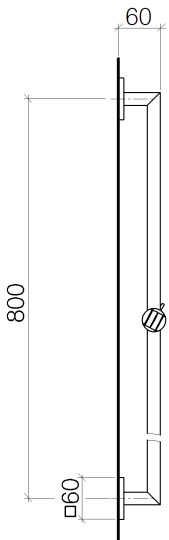

Dusche - Deque  
Wandrohr mit Schieber - chrom  
Artikelnummer: 26 701 980-00

- Ausladung 68 mm
- Rosette 60 x 60 mm
- Stichmaß 800 mm

chrom

## Maßzeichnung

Alle Angaben in mm / inch = mm x 0,0394

Dusche - Deque

Wandrohr mit Schieber - chrom

Artikelnummer: 26 701 980-00

Dusche - Deque  
Wandrohr mit Schieber - chrom  
Artikelnummer: 26 701 980-00