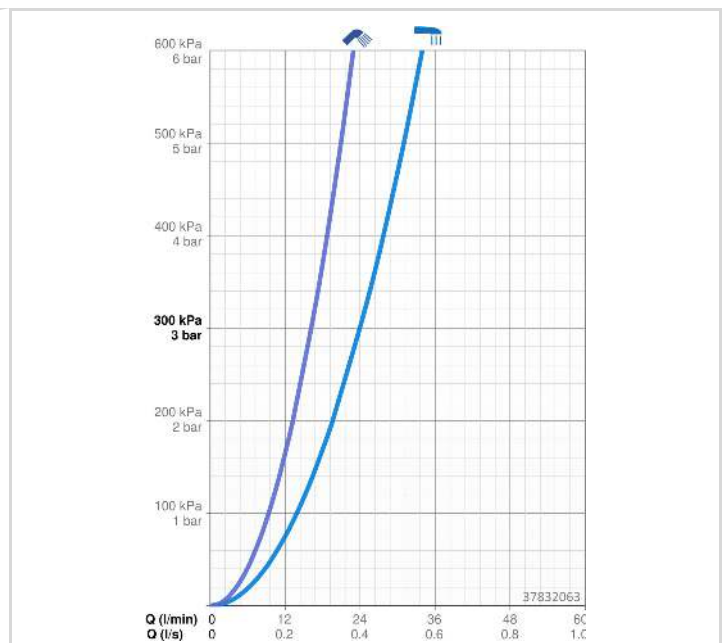

ZULASSUNGEN UND DEKLARATIONEN

Konformitätserklärung **DoC**