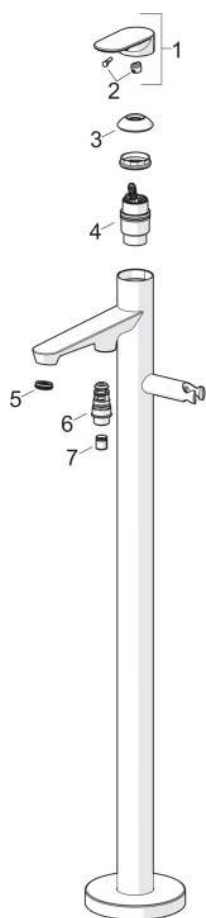

EAN: 4057304024320 [static.hansa.com/37832063](http://static.hansa.com/37832063)

Die HANSAGENESIS Badebatterie mit Standrohr vereint modernes Design und Funktionalität. Die chrombeschichtete Wannearmatur ist bodenstehend und verfügt über einen Einhebelmischer für einfache Bedienung. Der feststehende Auslauf und die Handbrause mit Brausehalter und 1250 mm Brauseschlauch bieten Flexibilität. Der Zugumsteller mit automatischer Rückstellung sorgt für nahtlosen Wechsel zwischen Wanne und Dusche. Der Einhandbedienhebel mit W+K-Kennzeichnung garantiert präzise Temperaturkontrolle. Ideal für stilvolle Badezimmer, ist dieses neue Top-Produkt ein Muss für anspruchsvolle Kunden.

- Bodenstehend
- Chrom
- Feststehender Auslauf
- Integrierter Strahlregler, ohne Mundstück direkt in den Armaturenauslauf geschraubt, PCA® konstante Durchflussleistung unabhängig vom Fließdruck, Schwenkbar
- Einhandbedienhebel/Griff, Hebel mit W+K-Kennzeichnung
- Zugumsteller, Automatische Rückstellung
- Handbrause, Brausehalter, Brauseschlauch (1250 mm)
- Handbrause
- Temperaturbegrenzer, Heißwassersperre einstellbar (im Lieferumfang enthalten)
- ø 4.0 Steuerpatrone mit keramischen Dichtscheiben zur Wassermengen- und Temperatureinstellung
- Rosette rund
- 1-strahlig

### TECHNISCHE EIGENSCHAFTEN

Warmwasserversorgung **max. +90°C**  
 Arbeitsdruck **0.5-10 bar**  
 Anschlussgröße **G1/2**  
 Ausladung **209 mm**  
 Sicherungseinrichtung (EN1717) **EB**  
 Werkstoff **Messing**

### ZULASSUNGEN UND DEKLARATIONEN

Konformitätserklärung **DoC**

**SP37832063**

	<b>Name</b>	<b>Art.-Nr.</b>
01	Hebel Chrom	37880063
02	Dekorkappe	1018751V
03	Abdeckkappe Chrom	59914649
04	Kartusche, 4.0 Classic	59914129
05	Luftsprudler und Schlüssel, M24x1 SSR Honeycomb Laminar	1021362V
06	Umstellung Chrom	59914663
07	Rückschlagventil	59905714