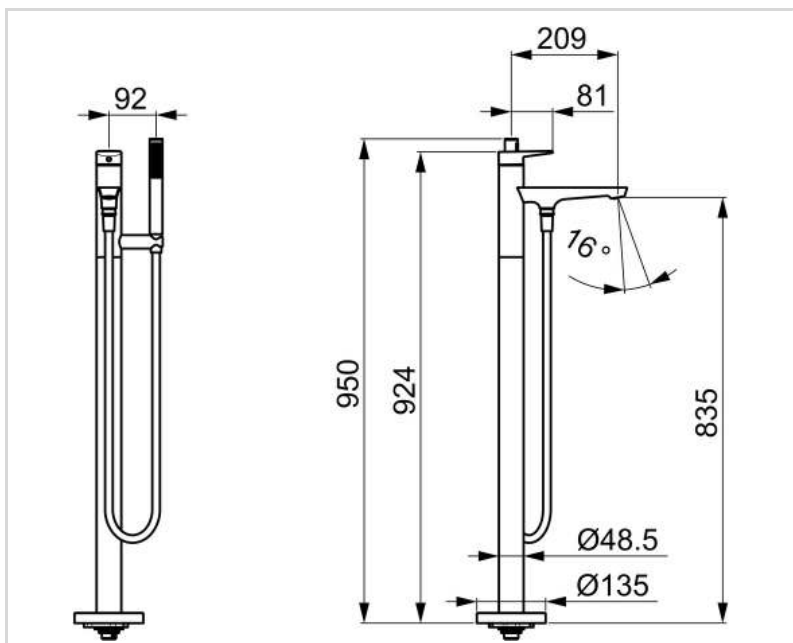

EAN: 4057304024320 [static.hansa.com/37832063](http://static.hansa.com/37832063)

Die HANSAGENESIS Badebatterie mit Standrohr vereint modernes Design und Funktionalität. Die chrombeschichtete Wannearmatur ist bodenstehend und verfügt über einen Einhebelmischer für einfache Bedienung. Der feststehende Auslauf und die Handbrause mit Brausehalter und 1250 mm Brauseschlauch bieten Flexibilität. Der Zugumsteller mit automatischer Rückstellung sorgt für nahtlosen Wechsel zwischen Wanne und Dusche. Der Einhandbedienhebel mit W+K-Kennzeichnung garantiert präzise Temperaturkontrolle. Ideal für stilvolle Badezimmer, ist dieses neue Top-Produkt ein Muss für anspruchsvolle Kunden.

- Bodenstehend
- Chrom
- Feststehender Auslauf
- Integrierter Strahlregler, ohne Mundstück direkt in den Armaturenauslauf geschraubt, PCA® konstante Durchflussleistung unabhängig vom Fließdruck, Schwenkbar
- Einhandbedienhebel/Griff, Hebel mit W+K-Kennzeichnung
- Zugumsteller, Automatische Rückstellung
- Handbrause, Brausehalter, Brauseschlauch (1250 mm)
- Handbrause
- Temperaturbegrenzer, Heißwassersperre einstellbar (im Lieferumfang enthalten)
- ø 4.0 Steuerpatrone mit keramischen Dichtscheiben zur Wassermengen- und Temperatureinstellung
- Rosette rund
- 1-strahlig

### TECHNISCHE EIGENSCHAFTEN

Warmwasserversorgung **max. +90°C**  
 Arbeitsdruck **0.5-10 bar**  
 Anschlussgröße **G1/2**  
 Ausladung **209 mm**  
 Sicherungseinrichtung (EN1717) **EB**  
 Werkstoff **Messing**

### ZULASSUNGEN UND DEKLARATIONEN

Konformitätserklärung **DoC**

**SP37832063**

	<b>Name</b>	<b>Art.-Nr.</b>
01	Hebel Chrom	37880063
02	Dekorkappe	1018751V
03	Abdeckkappe Chrom	59914649
04	Kartusche, 4.0 Classic	59914129
05	Luftsprudler und Schlüssel, M24x1 SSR Honeycomb Laminar	1021362V
06	Umstellung Chrom	59914663
07	Rückschlagventil	59905714