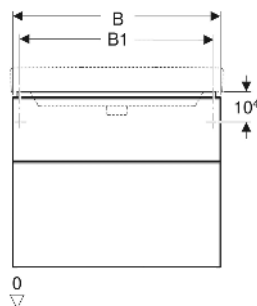

# Geberit Smyle Unterschrank für Waschtisch eckiges Design, mit zwei Schubladen

## TECHNISCHE DATEN

Werkstoff Hochverdichtete Dreischicht-Holzspanplatte  
 Schubladenbelastung max. 20 kg

Art.-Nr.	Farbe / Oberfläche	B cm	B1 cm	B2 cm	Breite Waschtisch cm	H cm	T cm	VE1 St.
500.355.JR.1	Korpus, Front: Nussbaum hickory / Melamin Holzstruktur Griff: lava / pulverbeschichtet matt	118.4	113.5	111.4	120	61.7	47	1