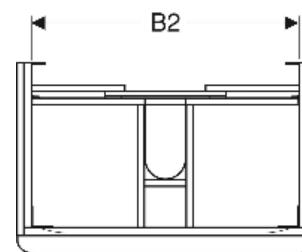

# Geberit Smyle Unterschrank für Waschtisch eckiges Design, mit zwei Schubladen

## TECHNISCHE DATEN

Werkstoff Hochverdichtete Dreischicht-Holzspanplatte  
 Schubladenbelastung max. 20 kg

Art.-Nr.	Farbe / Oberfläche	B cm	B1 cm	B2 cm	Breite Waschtisch cm	H cm	T cm	VE1 St.
500.355.JR.1	Korpus, Front: Nussbaum hickory / Melamin Holzstruktur Griff: lava / pulverbeschichtet matt	118.4	113.5	111.4	120	61.7	47	1