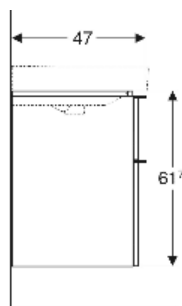

# Geberit Smyle Unterschrank für Waschtisch eckiges Design, mit zwei Schubladen

## TECHNISCHE DATEN

Werkstoff Hochverdichtete Dreischicht-Holzspanplatte  
 Schubladenbelastung max. 20 kg

Art.-Nr.	Farbe / Oberfläche	B cm	B1 cm	B2 cm	Breite Waschtisch cm	H cm	T cm	VE1 St.
500.355.JR.1	Korpus, Front: Nussbaum hickory / Melamin Holzstruktur Griff: lava / pulverbeschichtet matt	118.4	113.5	111.4	120	61.7	47	1