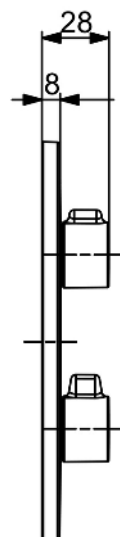

EAN: 4057304022937

static.hansa.com/88719052

- Dusche
- EasyMix, Fertigmontageset
- Wandmontage für Unterputz-Einbaukörper
- Chrom
- Temperatureinstellgriff, Durchflusseinstellgriff
- Oberteil mit keramischen Dichtscheiben zur Wassermengeneinstellung für einen Abgang, Mischventil zur manuellen Temperatureinstellung
- Armaturenkörper aus entzinkungsbeständigem Messing (DZR)
- Rosettenträger, Rosette rund, BLUECLICK: zur einfachen, schraubenlosen Rosettenbefestigung, Funktionseinheit, BLUETUNE: Ausrichtung nach Einbau +/- 3,5°, Befestigung der Funktionseinheit mit Schrauben

Technische Daten

Durchflusseigenschaften

Durchfluss bei 3 bar **19.8 l/min**

Technische Eigenschaften

Warmwasserversorgung **max. +80°C**
 Arbeitsdruck **0.5-10 bar**
 Sicherungseinrichtung (EN1717) **EB**
 Werkstoff **Messing**