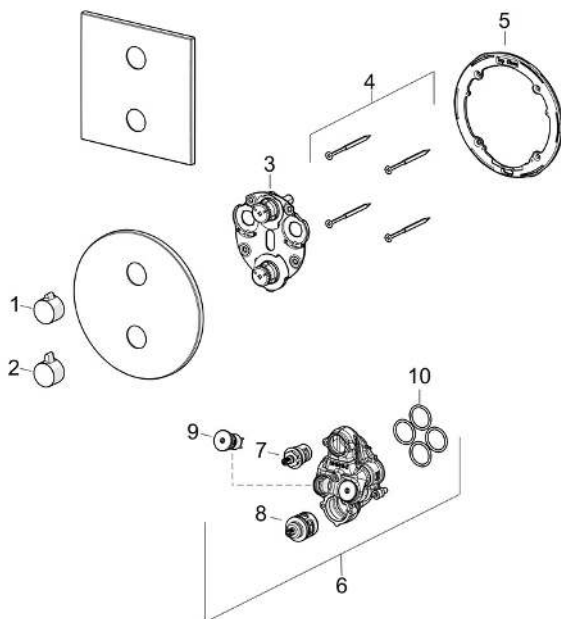

EAN: 4057304022937

static.hansa.com/88719052

- Dusche
- EasyMix, Fertigmontageset
- Wandmontage für Unterputz-Einbaukörper
- Chrom
- Temperatureinstellgriff, Durchflusseinstellgriff
- Oberteil mit keramischen Dichtscheiben zur Wassermengeneinstellung für einen Abgang, Mischventil zur manuellen Temperatureinstellung
- Armaturenkörper aus entzinkungsbeständigem Messing (DZR)
- Rosettenträger, Rosette rund, BLUECLICK: zur einfachen, schraubenlosen Rosettenbefestigung, Funktionseinheit, BLUETUNE: Ausrichtung nach Einbau +/- 3,5°, Befestigung der Funktionseinheit mit Schrauben

Technische Daten

Durchflusseigenschaften

Durchfluss bei 3 bar **19.8 l/min**

Technische Eigenschaften

Warmwasserversorgung **max. +80°C**
 Arbeitsdruck **0.5-10 bar**
 Sicherungseinrichtung (EN1717) **EB**
 Werkstoff **Messing**

Vorschriften

EN Standard **EN 817**
 Geräuschkategorie **I (ISO 3822)**

Zulassungen und Deklarationen

Konformitätserklärung **DoC**

Ersatzteile

SP88719052

| | Name | Art.-Nr. |
|----|-------------------------|----------|
| 01 | Mengen-Einstell-Griff | 1019130V |
| 02 | Griff | 1019101V |
| 03 | Umstellung | 1020176V |
| 04 | Schraube, M4.5x80 | 59912890 |
| 05 | Halter für Abdeckplatte | 1018608V |
| 06 | Funktionseinheit | 1019428V |
| 07 | Oberteil, G1/2 | 1018741V |
| 08 | Mischventil | 1019182V |
| 09 | Wartungsset | 1018721V |
| 10 | O-Ringsatz | 1021178V |