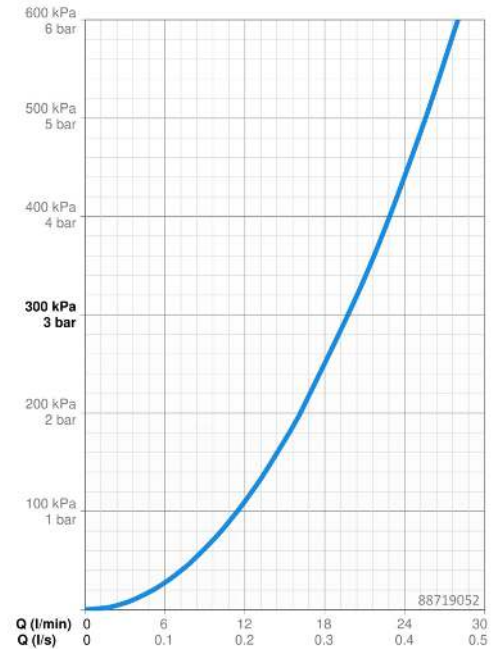

Technische Daten

Durchflusseigenschaften

Durchfluss bei 3 bar **19.8 l/min**

Technische Eigenschaften

Warmwasserversorgung **max. +80°C**
Arbeitsdruck **0.5-10 bar**
Sicherungseinrichtung (EN1717) **EB**
Werkstoff **Messing**

Vorschriften

EN Standard **EN 817**
Geräuschkategorie **I (ISO 3822)**

Zulassungen und Deklarationen

Konformitätserklärung **DoC**