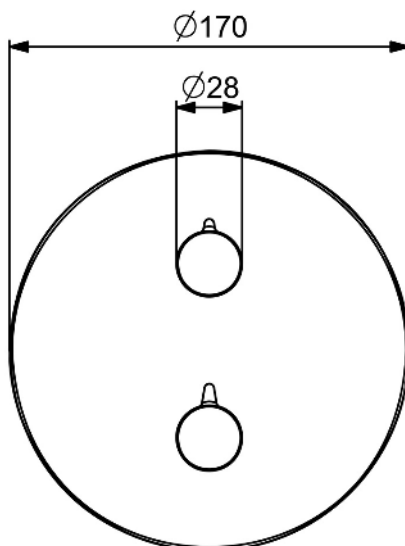

EAN: 4057304022937

static.hansa.com/88719052

- Dusche
- EasyMix, Fertigmontageset
- Wandmontage für Unterputz-Einbaukörper
- Chrom
- Temperatureinstellgriff, Durchflusseinstellgriff
- Oberteil mit keramischen Dichtscheiben zur Wassermengeneinstellung für einen Abgang, Mischventil zur manuellen Temperatureinstellung
- Armaturenkörper aus entzinkungsbeständigem Messing (DZR)
- Rosettenträger, Rosette rund, BLUECLICK: zur einfachen, schraubenlosen Rosettenbefestigung, Funktionseinheit, BLUETUNE: Ausrichtung nach Einbau +/- 3,5°, Befestigung der Funktionseinheit mit Schrauben

Technische Daten

Durchflusseigenschaften

Durchfluss bei 3 bar **19.8 l/min**

Technische Eigenschaften

Warmwasserversorgung **max. +80°C**
 Arbeitsdruck **0.5-10 bar**
 Sicherungseinrichtung (EN1717) **EB**
 Werkstoff **Messing**

Vorschriften

EN Standard **EN 817**
 Geräuschkategorie **I (ISO 3822)**

Zulassungen und Deklarationen

Konformitätserklärung **DoC**

Ersatzteile

SP88719052

| | Name | Art.-Nr. |
|----|-------------------------|----------|
| 01 | Mengen-Einstell-Griff | 1019130V |
| 02 | Griff | 1019101V |
| 03 | Umstellung | 1020176V |
| 04 | Schraube, M4.5x80 | 59912890 |
| 05 | Halter für Abdeckplatte | 1018608V |
| 06 | Funktionseinheit | 1019428V |
| 07 | Oberteil, G1/2 | 1018741V |
| 08 | Mischventil | 1019182V |
| 09 | Wartungsset | 1018721V |
| 10 | O-Ringsatz | 1021178V |