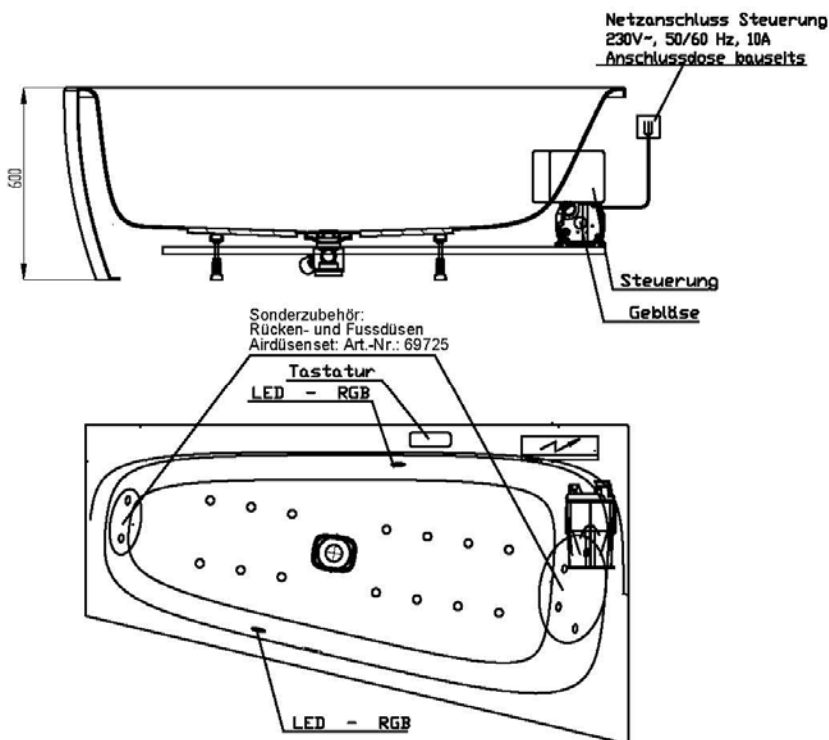

Artikelbeschreibung:

Whirlen ist weit mehr als aufgewirbeltes Wasser. Das unbeschwert Whirlvergnügen wird erst durch HOESCH Düsenteknik möglich. Das Whirlsystem iSensi unterstützt Ihr Wohlbefinden mit einer erstaunlichen Bandbreite unterschiedlichster Wirkungen – von entspannend bis gesundheitsfördernd. Whirlsystem iSensi: das prickelnde Champagner – Erlebnis. Über viele kleine Düsen im Wannenboden strömt vorgewärmte Luft ins Wasser – eine traumhaft sanfte Massage für den ganzen Körper. Die Düsen sind flach am Wannenboden angebracht und stören deshalb weder im Sitzen noch im Liegen. Der Luftwirbel lässt sich individuell steuern. Für sinnliche Atmosphäre sorgen 2 bunte Unterwasserscheinwerfer mit Farblichtwechsler.

iSENSI

Wannenrandtastatur

Superflache Airdüse

LED-Unterwasserscheinwerfer

GRUNDAUSSTATTUNG

- 12-14 Air-Düsen, (modellabhängig)
- 2 LED-RGB Ø 60 mm inkl. Ansteuerautomatik mit automatischem Farblichtwechsler
- Gebläse 400W regelbar
- Wannenrandtastatur
- HOESCH Steuerung 230 V, 50/60 Hz
- Komplett installiertes Rohrleitungssystem
- Sichtbare Einbauteile verchromt