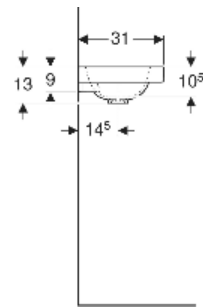

## EIGENSCHAFTEN

- Unterbaufähig
- Asymmetrisch
- Mit Ablagefläche

Art.-Nr.	Farbe / Oberfläche	Hahnloch	Überlauf	B cm	H cm	T cm	Ablagefläche	VE1 St.	VE2 St.
501.833.00.2	weiß / KeraTect	links	ohne	53	13	31	links	1	16