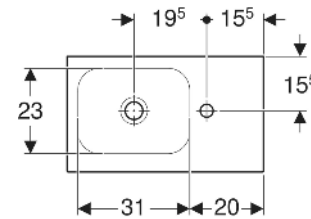

## EIGENSCHAFTEN

- Unterbaufähig
- Asymmetrisch
- Mit Ablagefläche

Art.-Nr.	Farbe / Oberfläche	Hahnloch	Überlauf	B cm	H cm	T cm	Ablagefläche	VE1 St.	VE2 St.
501.833.00.2	weiß / KeraTect	links	ohne	53	13	31	links	1	16