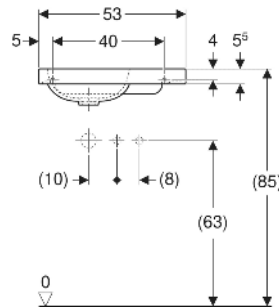

## EIGENSCHAFTEN

- Unterbaufähig
- Asymmetrisch
- Mit Ablagefläche

Art.-Nr.	Farbe / Oberfläche	Hahnloch	Überlauf	B cm	H cm	T cm	Ablagefläche	VE1 St.	VE2 St.
501.833.00.2	weiß / KeraTect	links	ohne	53	13	31	links	1	16