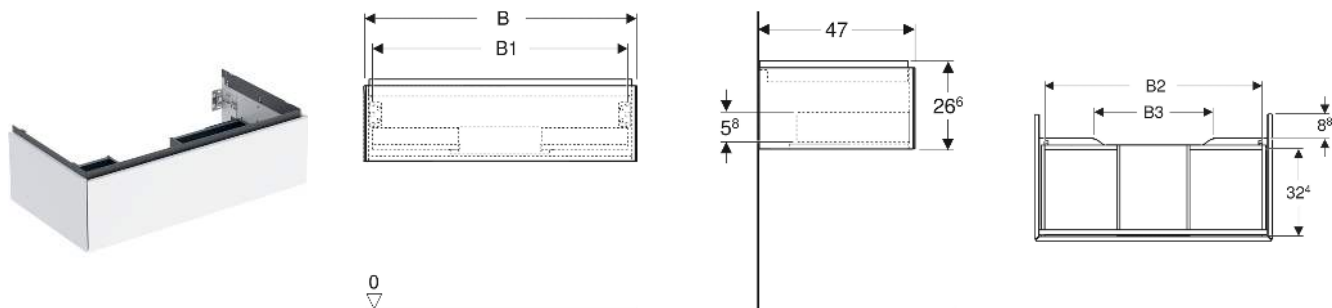

Geberit ONE Unterschrank für Waschtisch, mit einer Schublade

EIGENSCHAFTEN

- FSC™ C134279 zertifiziert
- Wandhängend
- Komplettnutzbarer Stauraum in oberer Schublade
- Mit einer Schublade
- Push-to-open-Mechanismus zum Öffnen
- Schublade mit Selbsteinzug
- Vormontiert geliefert
- Feuchtigkeitsbeständig

TECHNISCHE DATEN

Werkstoff Hochverdichtete Dreischicht-Holzspanplatte
 Schubladenbelastung max. 20 kg

LIEFERUMFANG

- Unterschrank für Waschtisch
- Befestigungsmaterial

ZUBEHÖR

- Geberit Lichteiste für Schublade, links und rechts, Länge 35 cm

- Geberit Set Schubladeeinsätze für obere Schublade
- Geberit Steckdosenelement mit Netzstecker
- Geberit Steckdosenelement mit ComfortLight-Modul
- Geberit Handtuchhalter für Badezimmermöbel

INFO

- Für die Installation des Unterschrankes wird ein Geberit Waschbeckenanschluss, Raumsparmodell benötigt. Siehe Sortimentsübersicht Waschtisch-Serie oder Onlinekatalog, Zubehör Waschtische.
- Mix & Match: Artikel gleicher Breite sind in den Serien Geberit ONE, Acanto, iCon frei kombinierbar

Art-Nr.	Mix & Match	Farbe / Oberfläche	B cm	B1 cm	B2 cm	B3 cm	Breite Waschtisch cm	H cm	T cm	VE1 St.
505.075.00.4 *	Ja	sandgrau / lackiert hochglänzend	118.4	113	110.9	74.4	120	26.6	47	1

* Auftragsbezogene Produktion