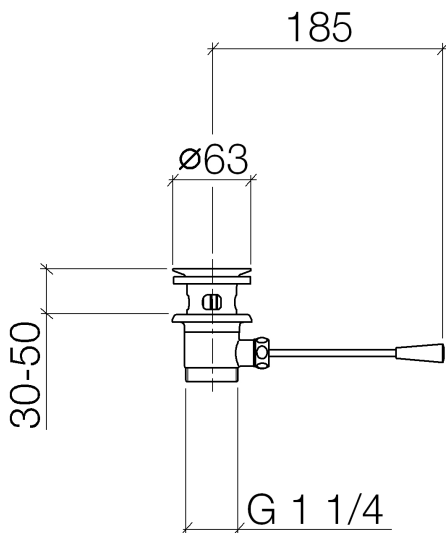

Waschtisch - Deque
Ablaufgarnitur 1 1/4" - messing
Artikelnummer: 10 300 970-09

- Länge Kniehebel 185 mm
- Um die überproportional gestiegenen Materialkosten auszugleichen, sehen wir uns leider gezwungen, ab dem 1. Juni 2020 einen Edelmetallzuschlag in Höhe von zehn Prozent für diesen Artikel zu berechnen.
- Der Zuschlag ist nicht im angezeigten Preis enthalten.
- Nur für Becken mit Überlauf geeignet.

messing

Maßzeichnung

Alle Angaben in mm / inch = mm x 0,0394

Waschtisch - Deque
Ablaufgarnitur 1 1/4" - messing
Artikelnummer: 10 300 970-09

Waschtisch - Deque
Ablaufgarnitur 1 1/4" - messing
Artikelnummer: 10 300 970-09