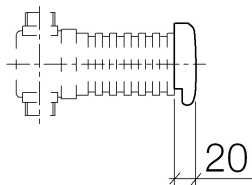

Badewanne - Serienneutral  
Rohrunterbrecher - messing  
Artikelnummer: 36 150 970-09

- Rosette Ø 70 mm
- Bausatz-Endmontage
- für Wanneneinlauf mit Ab- und Überlaufgarnitur (35 247 970 90 bzw. 35 246 970 90)
- Um die überproportional gestiegenen Materialkosten auszugleichen, sehen wir uns leider gezwungen, ab dem 1. Juni 2020 einen Edelmetallzuschlag in Höhe von zehn Prozent für diesen Artikel zu berechnen.
- Der Zuschlag ist nicht im angezeigten Preis enthalten.

messing

Zu diesem Artikel wird Zubehör benötigt.

Maßzeichnung

Alle Angaben in mm / inch = mm x 0,0394

Badewanne - Serienneutral  
Rohrunterbrecher - messing  
Artikelnummer: 36 150 970-09

Badewanne - Serienneutral  
Rohrunterbrecher - messing  
Artikelnummer: 36 150 970-09