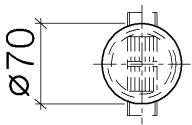

Badewanne - Serienneutral  
Rohrunterbrecher - messing  
Artikelnummer: 36 150 970-09

- Rosette Ø 70 mm
- Bausatz-Endmontage
- für Wanneneinlauf mit Ab- und Überlaufgarnitur (35 247 970 90 bzw. 35 246 970 90)
- Um die überproportional gestiegenen Materialkosten auszugleichen, sehen wir uns leider gezwungen, ab dem 1. Juni 2020 einen Edelmetallzuschlag in Höhe von zehn Prozent für diesen Artikel zu berechnen.
- Der Zuschlag ist nicht im angezeigten Preis enthalten.

messing

Zu diesem Artikel wird Zubehör benötigt.

Maßzeichnung

Alle Angaben in mm / inch = mm x 0,0394

Badewanne - Serienneutral  
Rohrunterbrecher - messing  
Artikelnummer: 36 150 970-09

Badewanne - Serienneutral  
Rohrunterbrecher - messing  
Artikelnummer: 36 150 970-09