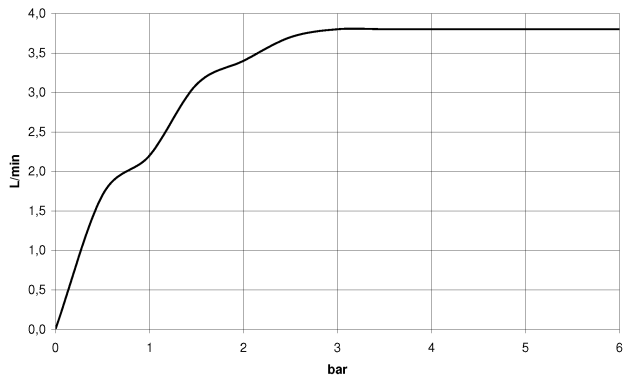

Waschtisch - Lissé

Waschtisch-Einhandatterie mit Ablaufgarnitur - platin matt

Artikelnummer: 33 500 845-06

Durchflussdiagramm