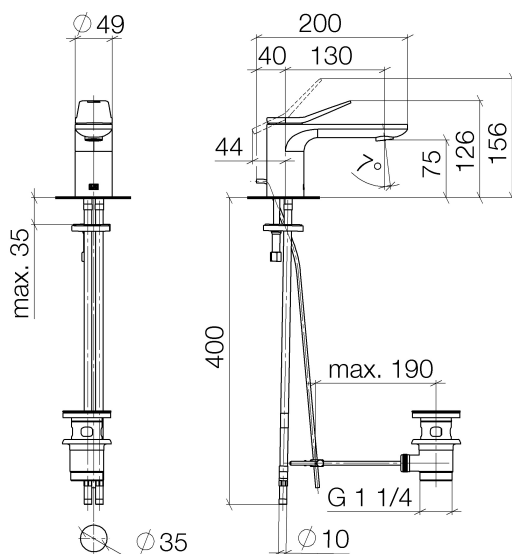

Waschtisch - Lissé

Waschtisch-Einhandbatterie mit Ablaufgarnitur - platin matt

Artikelnummer: 33 500 845-06

- Ausladung 130 mm
- starrer Auslauf
- runder luftangereicherter Strahl
- Armaturenhöhe 127 mm
- Höhe bis Luftsprudler 75 mm
- Bohrungsdurchmesser 35 mm
- 2x Druckschlauch M 8 x 1 eingeschraubt, dichtheitsgeprüft
- Durchfluss max. 5,7 l/min
- bleifrei
- Armaturengruppe nach DIN 4109: 1
- Um die überproportional gestiegenen Materialkosten auszugleichen, sehen wir uns leider gezwungen, ab dem 1. Juni 2020 einen Edelmetallzuschlag in Höhe von zehn Prozent für diesen Artikel zu berechnen.
- Der Zuschlag ist nicht im angezeigten Preis enthalten.
- Nur für Becken mit Überlauf geeignet.

platin matt

Maßzeichnung

Alle Angaben in mm / inch = mm x 0,0394

Waschtisch - Lissé

Waschtisch-Einhandatterie mit Ablaufgarnitur - platin matt

Artikelnummer: 33 500 845-06

Durchflussdiagramm

Waschtisch - Lissé

Waschtisch-Einhandbatterie mit Ablaufgarnitur - platin matt

Artikelnummer: 33 500 845-06

Weitere Oberflächenvarianten

chrom

33 500 845-00

Weitere Oberflächen auf Anfrage (x-tra Service)