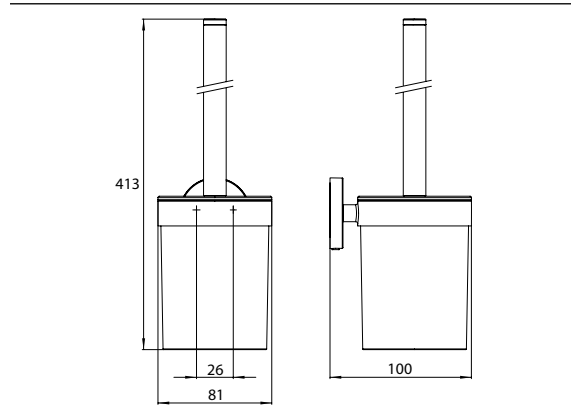

### Toilettenbürstengarnitur schwarz

Art.-Nr.4315 133 00

Behälter Kunststoff weiß, Wandmodell