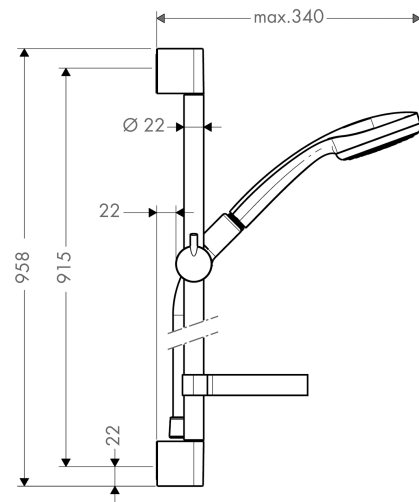

**Croma 100**  
**Brauseset Mono mit Brausestange 90 cm und Seifenschale**  
 Oberfläche: **Chrom** Artikelnummer: **27724000**

### Merkmale

- besteht aus: Handbrause, Brausestange, Brauseschlauch, Handbrausehalterung, Seifenschale
- Brausekopfgröße: 100 mm
- Strahlart: Rain
- Neigungswinkel um 90° verstellbar, Handbrausehalterung schwenkt nach links und rechts sowie oben und unten
- maximale Durchflussmenge bei 3 bar: 16 l/min
- Mindestfließdruck: 1 bar
- Wandbefestigung: Schraubbefestigung
- Wandstützen aus Kunststoff
- Profil Brausestange: rund
- Brausestangendurchmesser: 22 mm
- Bohrabstand 915 mm
- brauseseitiger Drehwirbel gegen lästiges Verdrehen des Brauseschlauches

## Maßzeichnung

**Croma 100**  
**Brauseset Mono mit Brausestange 90 cm und Seifenschale**  
 Oberfläche: **Chrom** Artikelnummer: **27724000**

**Durchflussdiagramm**

Die Verbrauchswerte wurden praxisnah mit den dazugehörigen Armaturen (Thermostat/Mischer/ Unterputzventil) gemessen.

Explosionszeichnung

Baujahr: >05/11

**Croma 100**  
**Brauset Mono mit Brausestange 90 cm und Seifenschale**  
 Oberfläche: **Chrom** Artikelnummer: **27724000**