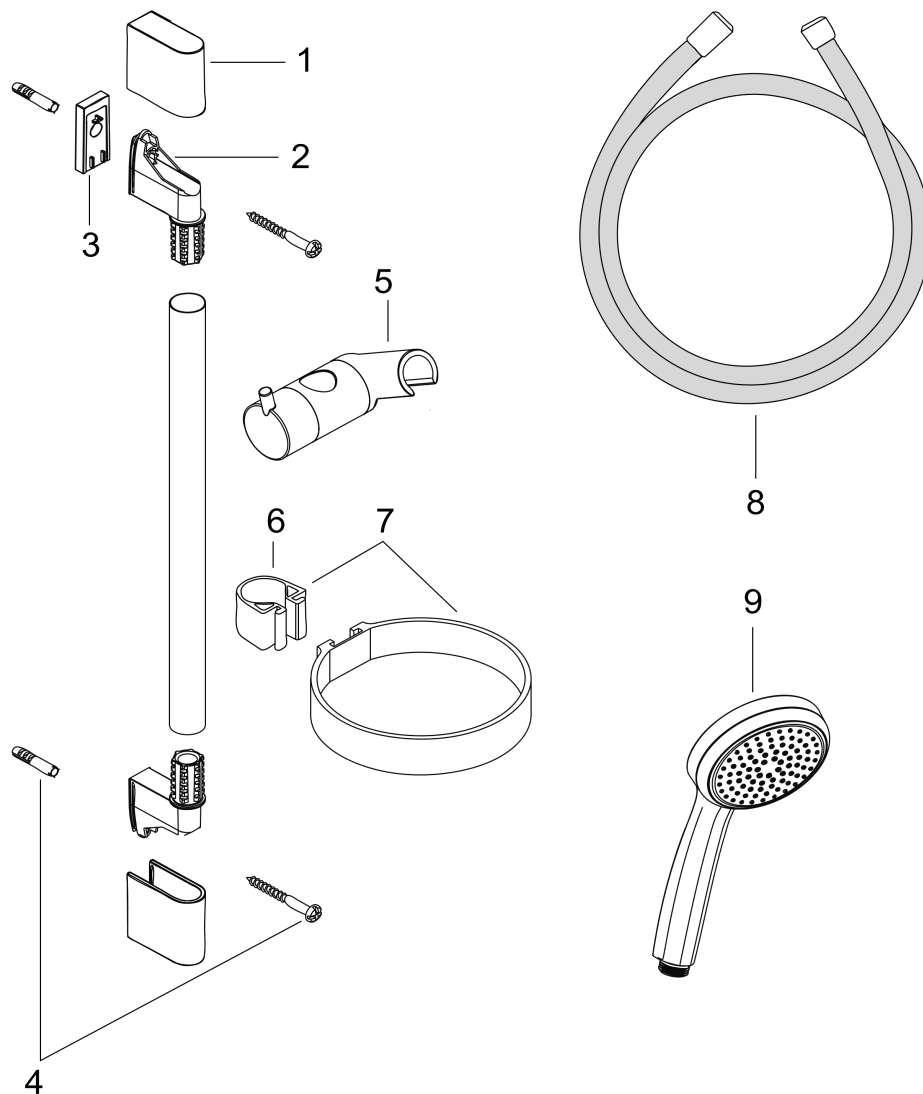

### Merkmale

- besteht aus: Handbrause, Brausestange, Brauseschlauch, Handbrausehalterung, Seifenschale
- Brausekopfgröße: 100 mm
- Strahlart: Rain
- Neigungswinkel um 90° verstellbar, Handbrausehalterung schwenkt nach links und rechts sowie oben und unten
- maximale Durchflussmenge bei 3 bar: 16 l/min
- Mindestfließdruck: 1 bar
- Wandbefestigung: Schraubbefestigung
- Wandstützen aus Kunststoff
- Profil Brausestange: rund
- Brausestangendurchmesser: 22 mm
- Bohrabstand 915 mm
- brauseseitiger Drehwirbel gegen lästiges Verdrehen des Brauseschlauches

## Maßzeichnung

**Croma 100**  
**Brauseset Mono mit Brausestange 90 cm und Seifenschale**  
 Oberfläche: **Chrom** Artikelnummer: **27724000**

**Durchflussdiagramm**

Die Verbrauchswerte wurden praxisnah mit den dazugehörigen Armaturen (Thermostat/Mischer/ Unterputzventil) gemessen.

**Croma 100**  
**Brauseset Mono mit Brausestange 90 cm und Seifenschale**  
 Oberfläche: **Chrom** Artikelnummer: **27724000**

Einbaubeispiel

**Croma 100**  
**Brauseset Mono mit Brausestange 90 cm und Seifenschale**  
 Oberfläche: **Chrom** Artikelnummer: **27724000**

Explosionszeichnung

Baujahr: >05/11

**Croma 100**  
**Brauset Mono mit Brausestange 90 cm und Seifenschale**  
 Oberfläche: **Chrom** Artikelnummer: **27724000**