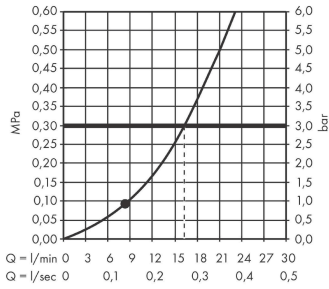

Croma 100
Brauseset Mono mit Brausestange 90 cm und Seifenschale
Oberfläche: **Chrom** Artikelnummer: **27724000**

Durchflussdiagramm

Die Verbrauchswerte wurden praxisnah mit den dazugehörigen Armaturen (Thermostat/Mischer/ Unterputzventil) gemessen.