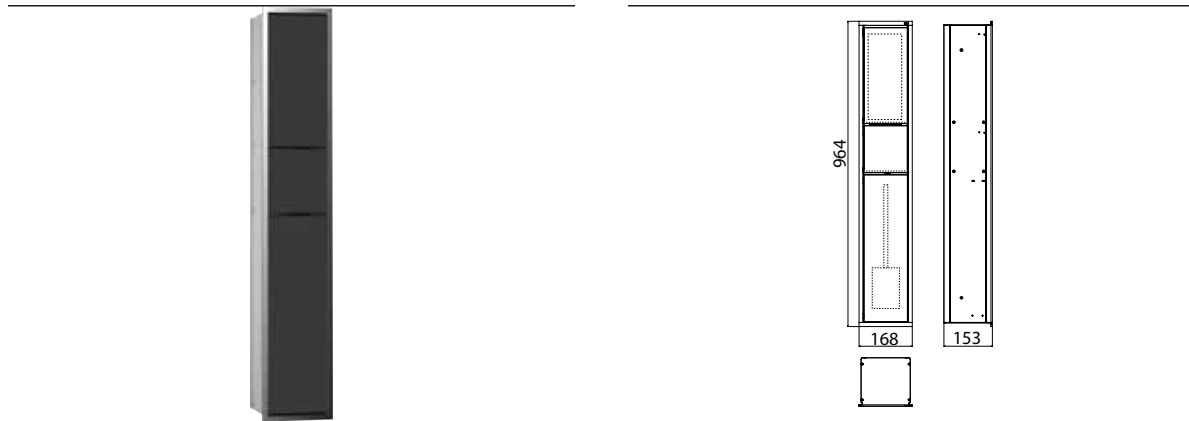

### Gäste-WC-Modul chrom/schwarz

Art.-Nr.9760 279 70

Müllbeutelhalter, Papierhalter, Toilettenbürstengarnitur, Türanschlag links/rechts wechselbar