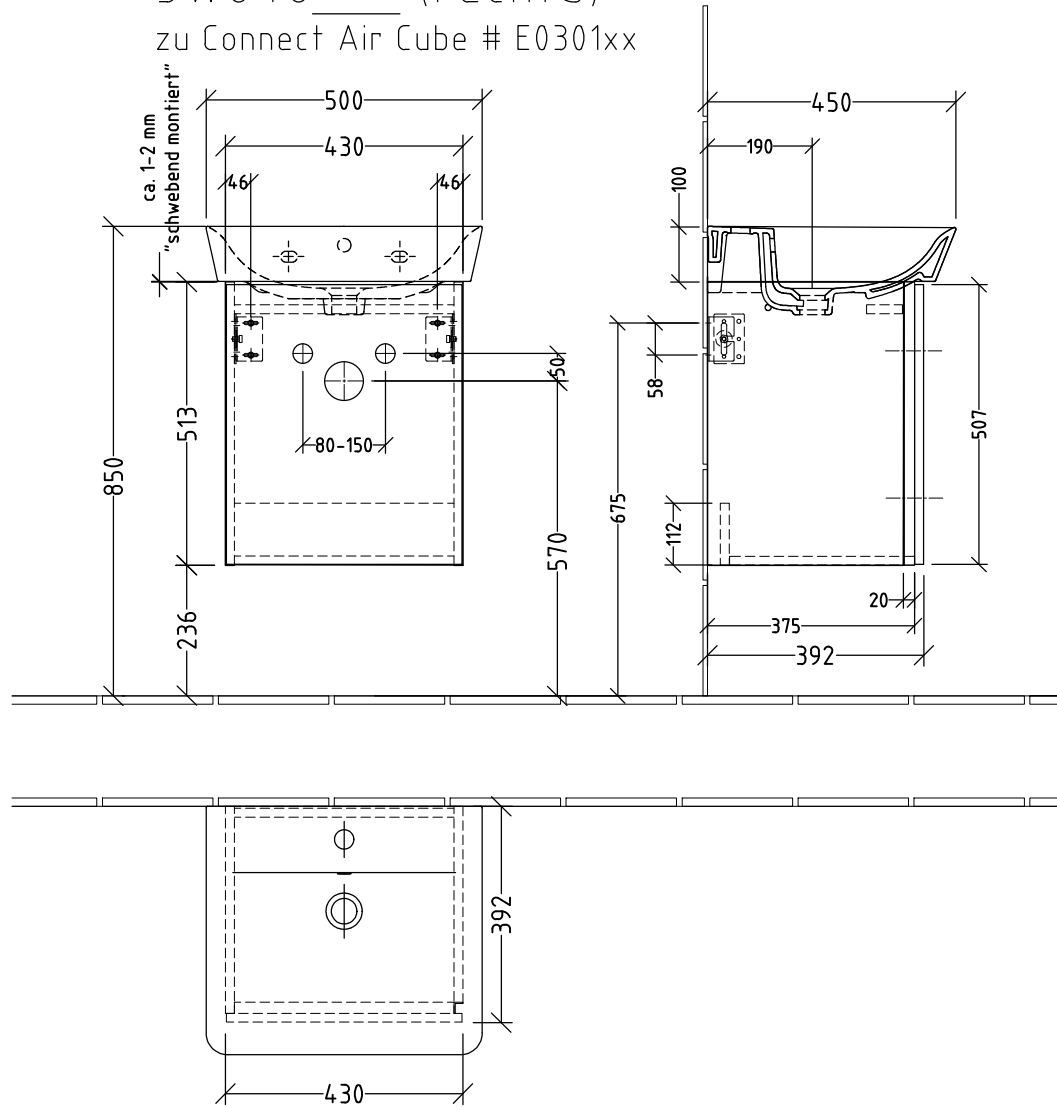

3W645 ____ (links)
 3W646 ____ (rechts)
 zu Connect Air Cube # E0301xx

Siphonangaben
 vom Hersteller

Montagezeichnung
3way - BR, BS

Zeichner
SKJ
 Datum
20.06.2017

Alle Angaben in mm - Technische Änderungen vorbehalten.
 Diese Zeichnung ist unser geistiges Eigentum und darf ohne unsere
 Genehmigung nicht kopiert oder Dritten zugänglich gemacht werden.