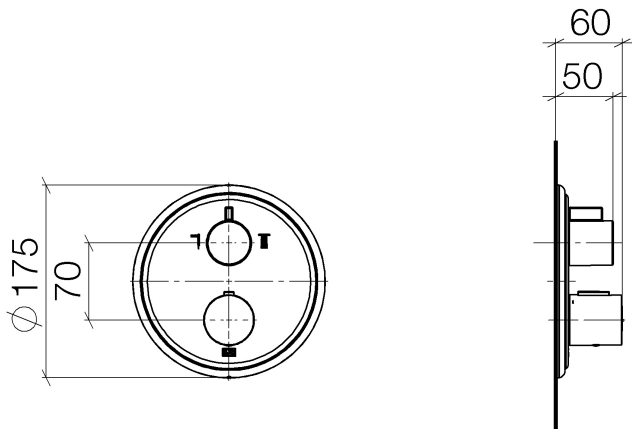

Dusche - Madison

UP-Thermostat mit Zweiwege-Mengenregulierung - platin matt

Artikelnummer: 36 426 977-06

- Drehumstellung mit Mengenregulierung und Absperrfunktion
- Abdeckplatte Ø 175 mm
- Skalengriff mit Sicherheitssperre bei 38°C
- Heißwasserbegrenzung, voreinstellbar
- Armaturengruppe nach DIN 4109: 1
- Um die überproportional gestiegenen Materialkosten auszugleichen, sehen wir uns leider gezwungen, ab dem 1. Juni 2020 einen Edelmetallzuschlag in Höhe von zehn Prozent für diesen Artikel zu berechnen.
- Der Zuschlag ist nicht im angezeigten Preis enthalten.
- Passt zu Madison

platin matt

Zu diesem Artikel wird Zubehör benötigt.

Maßzeichnung

Alle Angaben in mm / inch = mm x 0,0394

Dusche - Madison

UP-Thermostat mit Zweiwege-Mengenregulierung - platin matt

Artikelnummer: 36 426 977-06

Durchflussdiagramm

Dusche - Madison

UP-Thermostat mit Zweiwege-Mengenregulierung - platin matt

Artikelnummer: 36 426 977-06

Weitere Oberflächenvarianten

chrom

36 426 977-00

platin