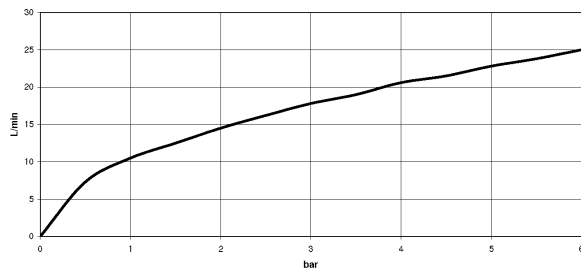

Dusche - Madison

UP-Thermostat mit Zweiwege-Mengenregulierung - platin matt

Artikelnummer: 36 426 977-06

Durchflussdiagramm