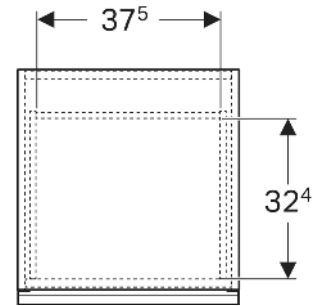

Geberit Acanto Seitenschrank mit einer Schublade und einer Innenschublade

EIGENSCHAFTEN

- FSC™ C134279 zertifiziert
- Wandhängend
- Mit einer Schublade
- Mit einer Innenschublade
- Griff zum Öffnen
- Griff austauschbar
- Schublade mit Selbsteinzug
- Feuchtigkeitsbeständig

- Vormontiert geliefert

TECHNISCHE DATEN

Werkstoff Hochverdichtete Dreischicht-Holzspanplatte
 Schubladenbelastung max. 20 kg

LIEFERUMFANG

- Seitenschrank

- Befestigungsmaterial

ZUBEHÖR

- Geberit Handtuchhalter für Badezimmermöbel
- Geberit Griff
- Geberit Lichtleiste für Schublade, links und rechts, Länge 35 cm
- Geberit Steckdoselement mit Netzstecker
- Geberit Set Füße schmal

Art.-Nr.	Farbe / Oberfläche	B cm	H cm	T cm	VE1 St.
503.010.01.2	Korpus: weiß / lackiert hochglänzend Front: weiß / Glas glänzend Griff: weiß / pulverbeschichtet matt	45.2	52	47.5	1