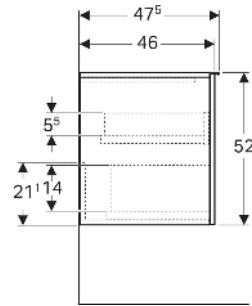

Geberit Acanto Seitenschrank mit einer Schublade und einer Innenschublade

EIGENSCHAFTEN

- FSC™ C134279 zertifiziert
- Wandhängend
- Mit einer Schublade
- Mit einer Innenschublade
- Griff zum Öffnen
- Griff austauschbar
- Schublade mit Selbsteinzug
- Feuchtigkeitsbeständig

- Vormontiert geliefert

TECHNISCHE DATEN

Werkstoff Hochverdichtete Dreischicht-Holzspanplatte
 Schubladenbelastung max. 20 kg

LIEFERUMFANG

- Seitenschrank

- Befestigungsmaterial

ZUBEHÖR

- Geberit Handtuchhalter für Badezimmermöbel
- Geberit Griff
- Geberit Lichtleiste für Schublade, links und rechts, Länge 35 cm
- Geberit Steckdoselement mit Netzstecker
- Geberit Set Füße schmal

Art.-Nr.	Farbe / Oberfläche	B cm	H cm	T cm	VE1 St.
503.010.01.2	Korpus: weiß / lackiert hochglänzend Front: weiß / Glas glänzend Griff: weiß / pulverbeschichtet matt	45.2	52	47.5	1