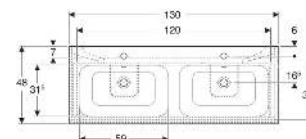

Geberit Renova Plan Set Doppelmöbelwaschtisch schmaler Rand, mit Unterschrank, zwei Schubladen

EIGENSCHAFTEN

- Holz aus nachhaltiger Forstwirtschaft mit zertifizierter Herkunft
- Wandhängend
- Mit zwei Schubladen
- Griffmulde zum Öffnen
- Schublade mit Selbsteinzug
- Schublade mit Geruchsverschlussausschnitt
- Erweiterter Serviceraum
- Seidenmatte Oberflächen mit Anti-Fingerabdruck-Beschichtung
- Feuchtigkeitsbeständig
- Vormontiert geliefert

TECHNISCHE DATEN

Werkstoff	Sanitärkeramik / Hochverdichtete Dreischicht- Holzspanplatte
Schubladenbelastung max.	20 kg

LIEFERUMFANG

- Möbelwaschtisch
- Unterschrank für Möbelwaschtisch
- Befestigungsmaterial
- Montageschablone