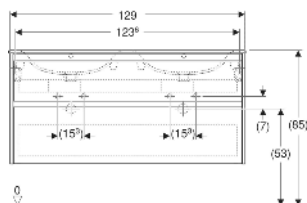

Geberit Renova Plan Set Doppelmöbelwaschtisch schmaler Rand, mit Unterschrank, zwei Schubladen

EIGENSCHAFTEN

- Holz aus nachhaltiger Forstwirtschaft mit zertifizierter Herkunft
- Wandhängend
- Mit zwei Schubladen
- Griffmulde zum Öffnen
- Schublade mit Selbsteinzug
- Schublade mit Geruchsverschlussausschnitt
- Erweiterter Serviceraum
- Seidenmatte Oberflächen mit Anti-Fingerabdruck-Beschichtung
- Feuchtigkeitsbeständig
- Vormontiert geliefert

TECHNISCHE DATEN

Werkstoff	Sanitärkeramik / Hochverdichtete Dreischicht- Holzspanplatte
Schubladenbelastung max.	20 kg

LIEFERUMFANG

- Möbelwaschtisch
- Unterschrank für Möbelwaschtisch
- Befestigungsmaterial
- Montageschablone

INFO

- Rohrbogengeruchsverschluss für Waschbecken, Raumsparmodell (Art.-Nr. 151.116.11.1) bitte zusätzlich bestellen

<i>Art.-Nr.</i>	<i>Farbe / Oberfläche</i>	<i>Hahnloch</i>	<i>Überlauf</i>	<i>B</i> cm	<i>Breite Waschtisch</i> cm	<i>H</i> cm	<i>T</i> cm	<i>VE1</i> St
504.042.JR.1 * Neu	Waschtisch: weiß Korpus, Front: Nussbaum hickory / Melamin Holzstruktur	links und rechts	sichtbar, symmetrisch	130	130	62.1	48	1