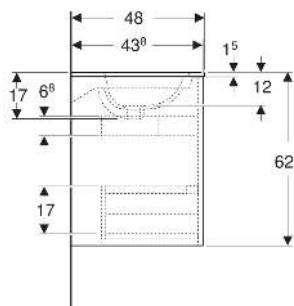

Geberit Renova Plan Set Doppelmöbelwaschtisch schmaler Rand, mit Unterschrank, zwei Schubladen

EIGENSCHAFTEN

- Holz aus nachhaltiger Forstwirtschaft mit zertifizierter Herkunft
- Wandhängend
- Mit zwei Schubladen
- Griffmulde zum Öffnen
- Schublade mit Selbsteinzug
- Schublade mit Geruchsverschlussausschnitt
- Erweiterter Serviceraum
- Seidenmatte Oberflächen mit Anti-Fingerabdruck-Beschichtung
- Feuchtigkeitsbeständig
- Vormontiert geliefert

TECHNISCHE DATEN

Werkstoff	Sanitärkeramik / Hochverdichtete Dreischicht- Holzspanplatte
Schubladenbelastung max.	20 kg

LIEFERUMFANG

- Möbelwaschtisch
- Unterschrank für Möbelwaschtisch
- Befestigungsmaterial
- Montageschablone

INFO

- Rohrbogengeruchsverschluss für Waschbecken, Raumsparmodell (Art.-Nr. 151.116.11.1) bitte zusätzlich bestellen

<i>Art.-Nr.</i>	<i>Farbe / Oberfläche</i>	<i>Hahnloch</i>	<i>Überlauf</i>	<i>B</i> cm	<i>Breite Waschtisch</i> cm	<i>H</i> cm	<i>T</i> cm	<i>VE1</i> St
504.042.JR.1 * Neu	Waschtisch: weiß Korpus, Front: Nussbaum hickory / Melamin Holzstruktur	links und rechts	sichtbar, symmetrisch	130	130	62.1	48	1