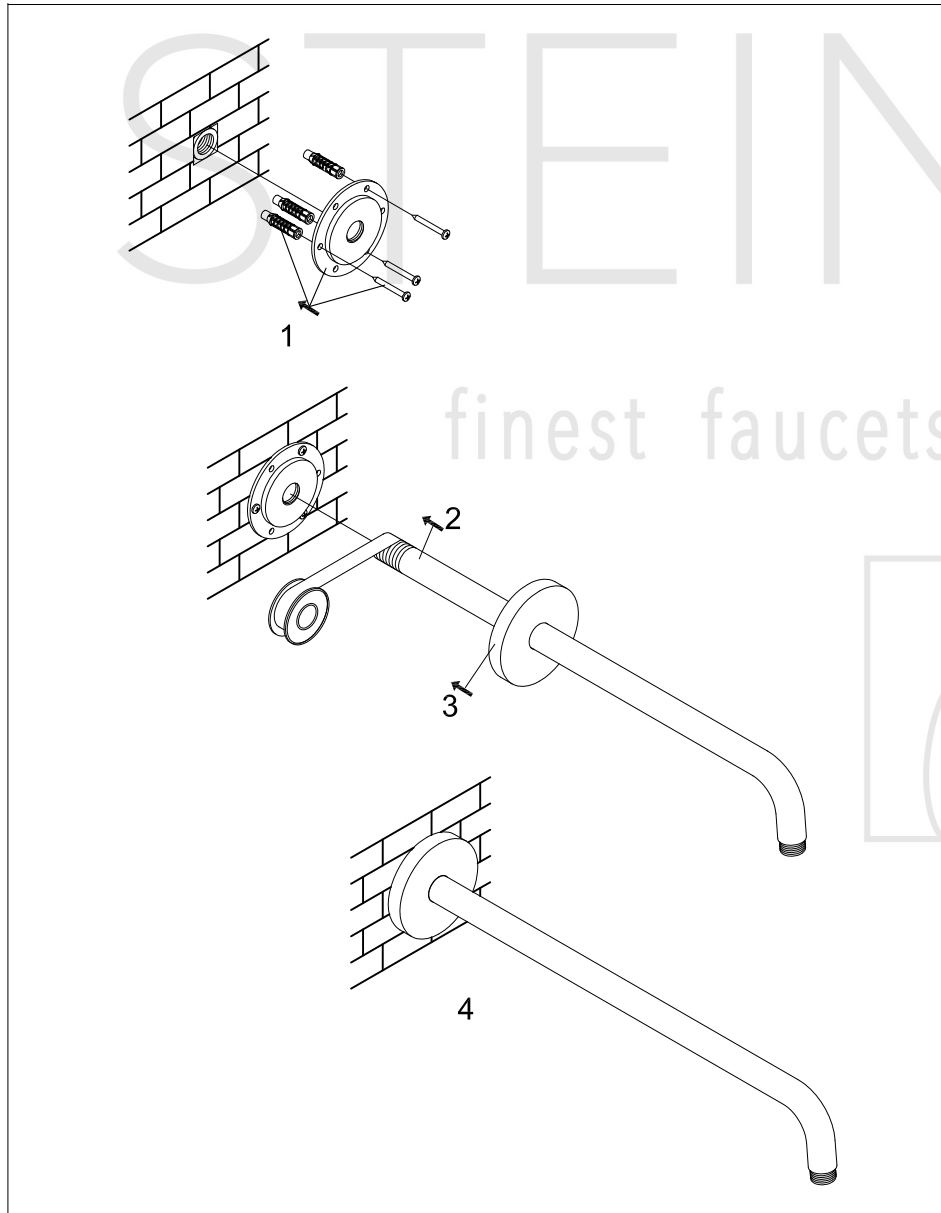

STEINBERG

Brausearm Wandmontage 450mm

Art.Nr.100 7910 BN

Installation

Technische Zeichnung

Explosionszeichnung