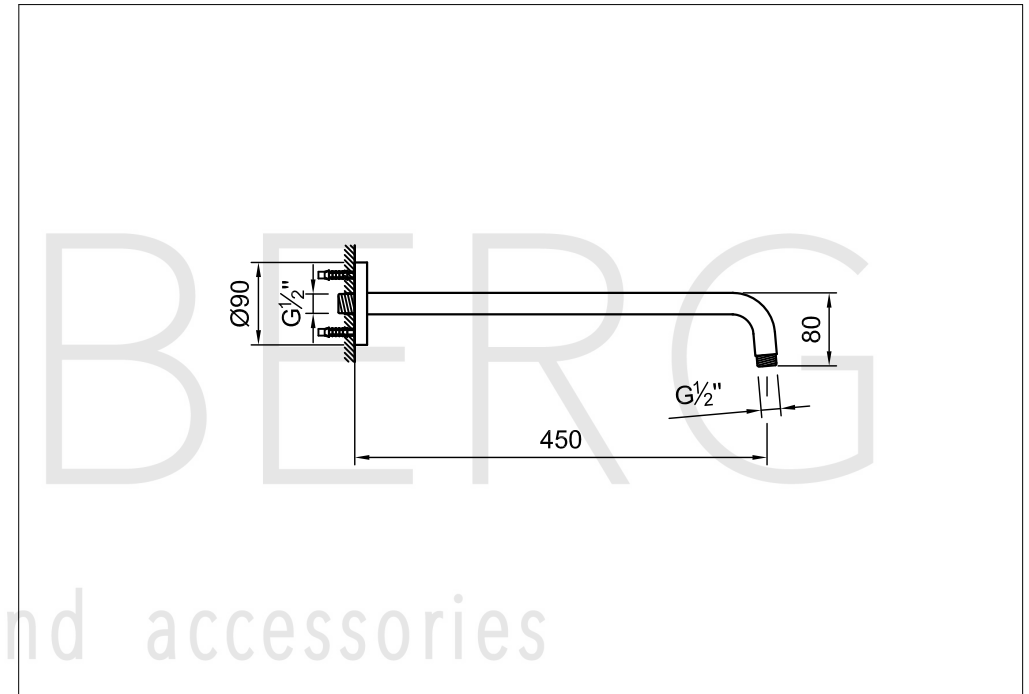

STEINBERG

Brausearm Wandmontage 450mm

Art.Nr.100 7910 BN

Installation

Technische Zeichnung

Explosionszeichnung