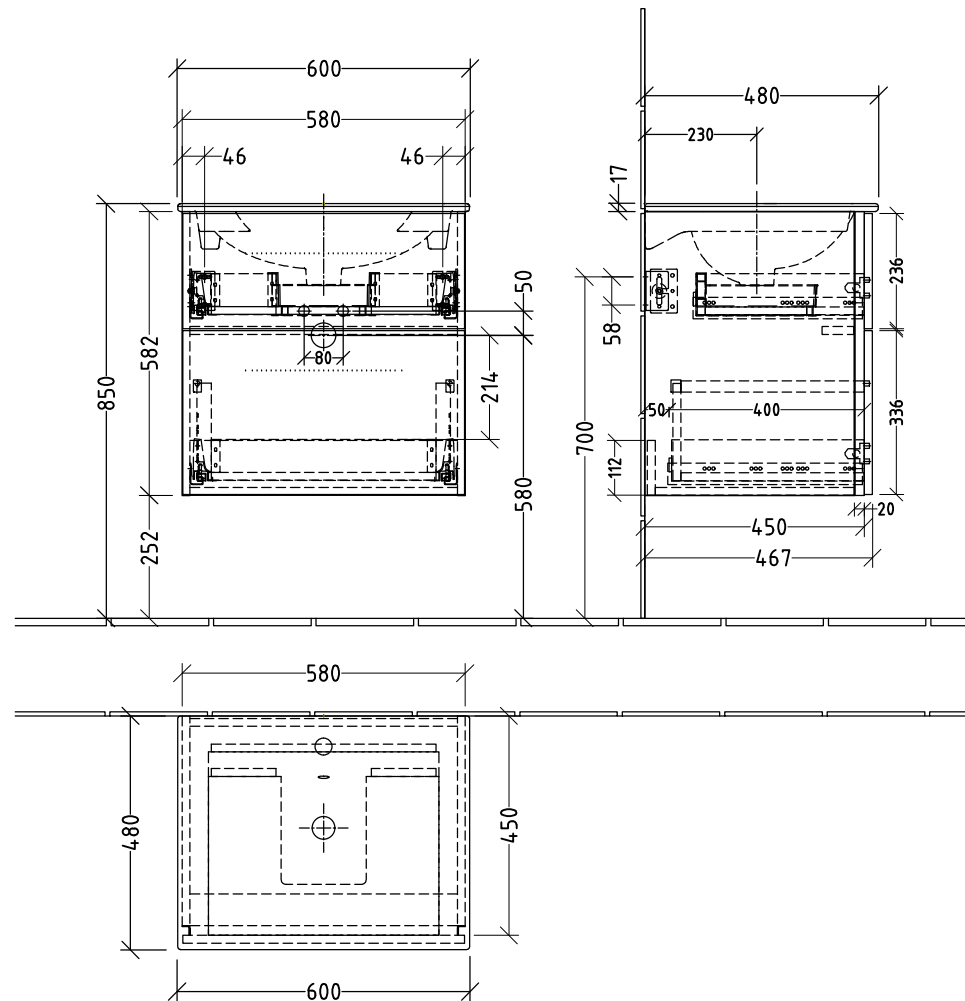

3W410

zu Geberit Acanto Slim 500.640.01. - 600mm

Siphonangaben
vom Hersteller

SANIPA
Villency & Boch Group

Montagezeichnung
3way - BR, BS

Zeichner
SKJ
Datum
10.04.2019

Alle Angaben in mm - Technische Änderungen vorbehalten.
Diese Zeichnung ist unser geistiges Eigentum und darf ohne unsere
Genehmigung nicht kopiert oder Dritten zugänglich gemacht werden.