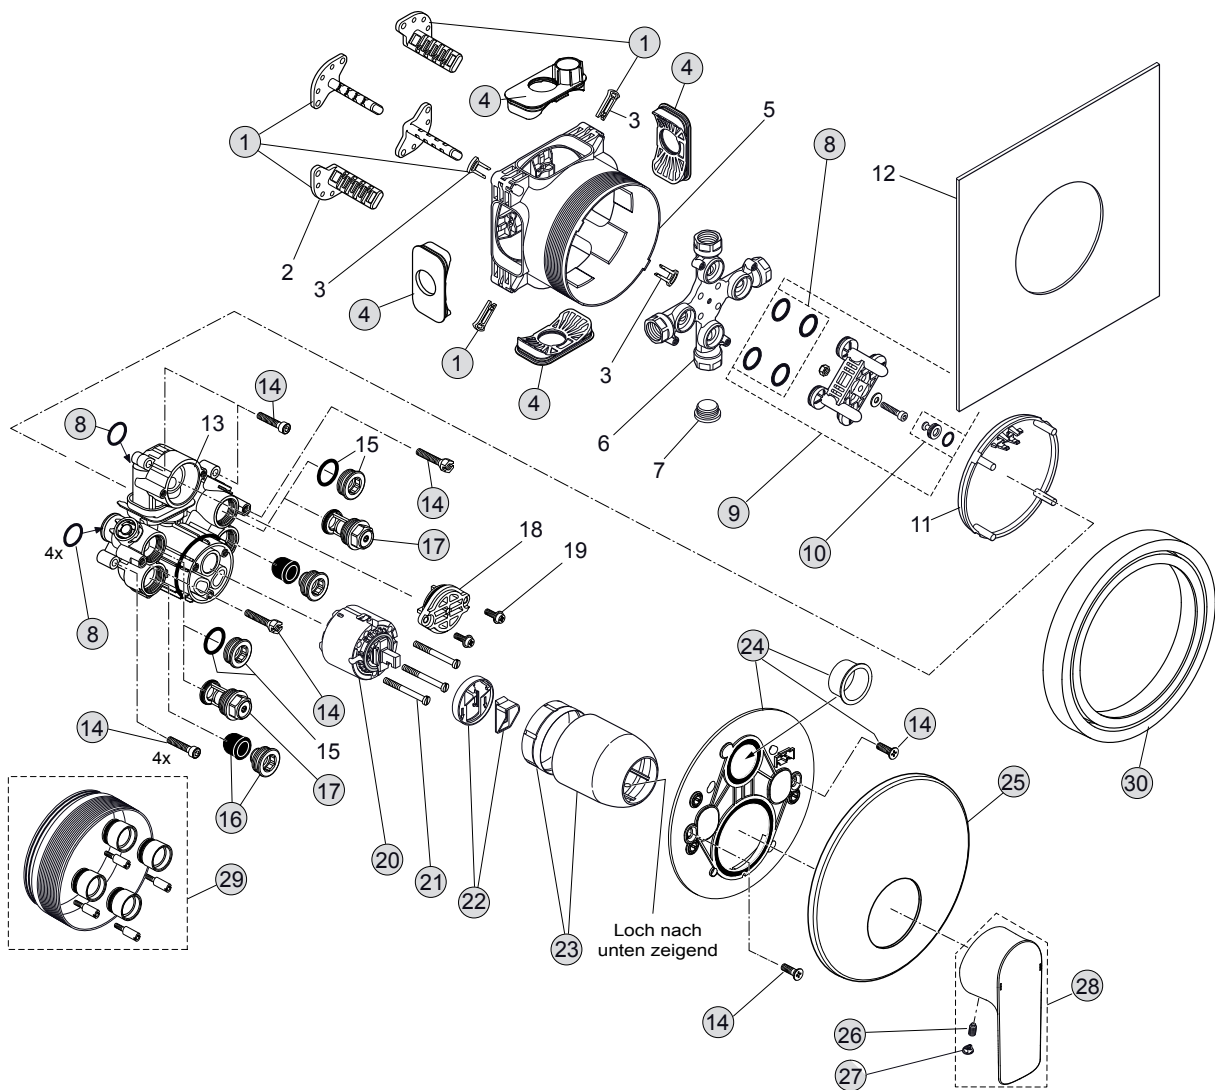

## Produkt

Brausearmatur UP Bausatz 2

## Artikel-Nr.

A7034..

## Durchfluss bei 3 bar

# CONNECT AIR

..\* Bitte geben Sie bei Bestellung die entsprechende Oberfläche an

AA Chrom

Produktion ab 08-2017

Produkt	Artikel-Nr.	Durchfluss bei 3 bar
Brausearmatur UP Bausatz 2	A7034..	

Pos.	Bezeichnung	Bestell-Nummer	Menge
1	Versteller für Einbautiefe mit Riegel	A963131NU	1 Set
2	Höhenversteller		
3	Riegel (in Pos. 1 beinhaltet)		
4	Seitendichtung	A963132NU	1 Set
5	UP-Box		
6	Kreuz		
7	Stopfen G1/2		
8	O-Ring Ø17x2,5	A963143NU	1 Set
9	Spüleinsatz komplett mit O-Ringen und Scheiben	A963146NU	1 Set
10	Stopfen mit O-Ring Ø12x1,5	A963147NU	1 Set
11	Deckel für UP-Box		
12	Vlies für UP-Box		
13	Armaturenkörper		
14	Schraubenset komplett	A960890NU*	1 Set
15	Stopfen mit O-Ring		
16	Geräuschdämpfer	A960891NU	1 St.
17	Absperrventil komplett	A960706NU	2 St.
18	Umschaldeckel mit O-Ring		
19	Schraube M4x12		
20	Kartusche Ø47mm	A960500NU	1 Set
21	Zylinderschraube M4x41,7	A963335NU	3 St.
22	Volumenanschlag	A860700NU	1 Set
23	Abdeckkappe für Kartusche	A960893AA	1 Set
24	Rosettenhalter komplett	A860897NU	1 Set
25	Rosette	A860946AA	1 St.
26	Gewindestift M5x8	A963309NU	1 St.
27	Griffstopfen chrom	B960473AA	1 St.
28	Griffhebel komplett mit Logo	A861236AA	1 St.
29	Verlängerungsset 20 mm	A960704NU	1 Set
	Verlängerungsset 40 mm	A962476NU	1 Set
30	Distanzrahmen 20 mm	A6677AA	1 Set
	*Universal Set		