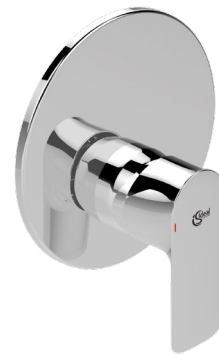

# CONNECT AIR

..\* Bitte geben Sie bei Bestellung die entsprechende Oberfläche an

AA Chrom

Produktion ab 08-2017

## Produkt

Brausearmatur UP Bausatz 2

## Artikel-Nr.

A7034..

# CONNECT AIR

..\* Bitte geben Sie bei Bestellung die entsprechende Oberfläche an

AA Chrom

Produktion ab 08-2017

Produkt	Artikel-Nr.	Durchfluss bei 3 bar
Brausearmatur UP Bausatz 2	A7034..	

Pos.	Bezeichnung	Bestell-Nummer	Menge
1	Versteller für Einbautiefe mit Riegel	A963131NU	1 Set
2	Höhenversteller		
3	Riegel (in Pos. 1 beinhaltet)		
4	Seitendichtung	A963132NU	1 Set
5	UP-Box		
6	Kreuz		
7	Stopfen G1/2		
8	O-Ring Ø17x2,5	A963143NU	1 Set
9	Spüleinsatz komplett mit O-Ringen und Scheiben	A963146NU	1 Set
10	Stopfen mit O-Ring Ø12x1,5	A963147NU	1 Set
11	Deckel für UP-Box		
12	Vlies für UP-Box		
13	Armaturenkörper		
14	Schraubenset komplett	A960890NU*	1 Set
15	Stopfen mit O-Ring		
16	Geräuschdämpfer	A960891NU	1 St.
17	Absperrventil komplett	A960706NU	2 St.
18	Umschaldeckel mit O-Ring		
19	Schraube M4x12		
20	Kartusche Ø47mm	A960500NU	1 Set
21	Zylinderschraube M4x41,7	A963335NU	3 St.
22	Volumenanschlag	A860700NU	1 Set
23	Abdeckkappe für Kartusche	A960893AA	1 Set
24	Rosettenhalter komplett	A860897NU	1 Set
25	Rosette	A860946AA	1 St.
26	Gewindestift M5x8	A963309NU	1 St.
27	Griffstopfen chrom	B960473AA	1 St.
28	Griffhebel komplett mit Logo	A861236AA	1 St.
29	Verlängerungsset 20 mm	A960704NU	1 Set
	Verlängerungsset 40 mm	A962476NU	1 Set
30	Distanzrahmen 20 mm	A6677AA	1 Set
	*Universal Set		