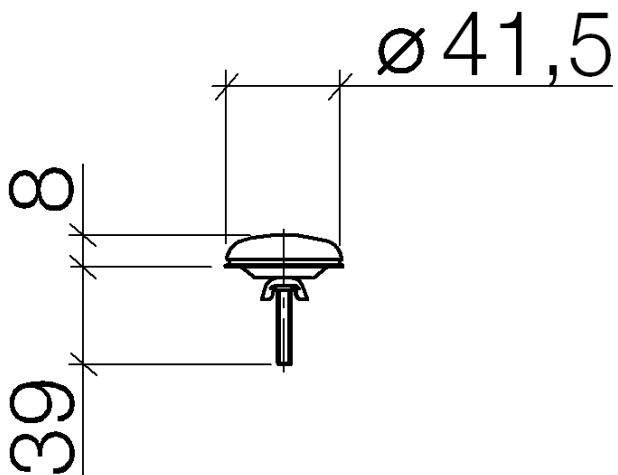

Waschtisch - Serienneutral
Hahnlochabdeckung - platin matt
Artikelnummer: 12 715 970-06

platin matt

Maßzeichnung

Alle Angaben in mm / inch = mm x 0,0394

Waschtisch - Serienneutral
Hahnlochabdeckung - platin matt
Artikelnummer: 12 715 970-06

Waschtisch - Serienneutral
Hahnlochabdeckung - platin matt
Artikelnummer: 12 715 970-06

Weitere Oberflächenvarianten

chrom
12 715 970-00

chrom gebürstet
12 715 970-04

platin
12 715 970-08

messing
12 715 970-09