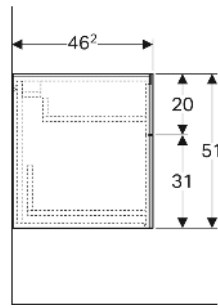

Geberit Xeno² Seitenschrank mit zwei Schubladen

EIGENSCHAFTEN

- FSC™ C134279 zertifiziert
- Wandhängend
- Mit zwei Schubladen
- Push-to-open-Mechanismus zum Öffnen
- Feuchtigkeitsbeständig
- Vormontiert geliefert

TECHNISCHE DATEN

Werkstoff Hochverdichtete Dreischicht-Holzspanplatte

Schubladenbelastung max. 20 kg

LIEFERUMFANG

- Befestigungsmaterial

ZUBEHÖR

- Geberit Handtuchhalter für Badezimmermöbel
- Geberit Magnethalter
- Geberit Xeno² Schubladeneinsatz, T-Unterteilung, für obere Schublade

Art.-Nr.	Farbe / Oberfläche	B cm	H cm	T cm	VE1 St.
500.504.43.1	sculturagrau / Melamin Holzstruktur	45	51	46.2	1