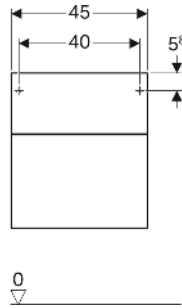

Geberit Xeno² Seitenschrank mit zwei Schubladen

EIGENSCHAFTEN

- FSC™ C134279 zertifiziert
- Wandhängend
- Mit zwei Schubladen
- Push-to-open-Mechanismus zum Öffnen
- Feuchtigkeitsbeständig
- Vormontiert geliefert

TECHNISCHE DATEN

Werkstoff Hochverdichtete Dreischicht-Holzspanplatte

Schubladenbelastung max. 20 kg

LIEFERUMFANG

- Befestigungsmaterial

ZUBEHÖR

- Geberit Handtuchhalter für Badezimmermöbel
- Geberit Magnethalter
- Geberit Xeno² Schubladeneinsatz, T-Unterteilung, für obere Schublade