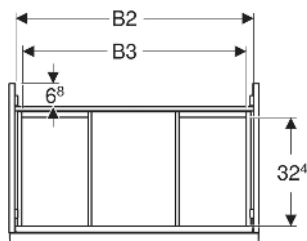

## EIGENSCHAFTEN

- FSC™ C134279 zertifiziert
- Wandhängend
- Mit einer Schublade
- Mit einer Innenschublade
- Griff zum Öffnen
- Griff austauschbar
- Schublade mit Selbsteinzug
- Schublade ohne Geruchsverschlussausschnitt
- Feuchtigkeitsbeständig
- Vormontiert geliefert

## TECHNISCHE DATEN

Werkstoff	Hochverdichtete Dreischicht-Holzspanplatte
Schubladenbelastung max.	20 kg

Art.-Nr.	Mix & Match	Farbe / Oberfläche	B cm	B1 cm	B2 cm	B3 cm	Breite Waschtisch cm	H cm	T cm	VE1 St
503.004.JK.2	Ja	Korpus: lava / lackiert matt Front: lava / Glas glänzend Griff: lava / pulverbeschichtet matt	74	68.8	70.8	66.5	75	54.1	47.5	1