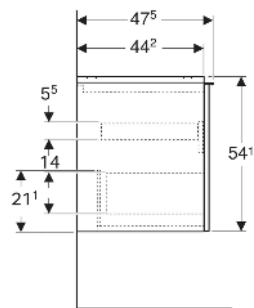

Geberit Acanto Unterschrank für Waschtisch, mit einer Schublade und einer Innenschublade

EIGENSCHAFTEN

- FSC™ C134279 zertifiziert
- Wandhängend
- Mit einer Schublade
- Mit einer Innenschublade
- Griff zum Öffnen
- Griff austauschbar
- Schublade mit Selbsteinzug
- Schublade ohne Geruchsverschlussausschnitt
- Feuchtigkeitsbeständig
- Vormontiert geliefert

TECHNISCHE DATEN

Werkstoff	Hochverdichtete Dreischicht-Holzspanplatte
Schubladenbelastung max.	20 kg

LIEFERUMFANG

- Unterschrank für Waschtisch
- Befestigungsmaterial

ZUBEHÖR

- Geberit Handtuchhalter für Badezimmermöbel
- Geberit Griff

- Geberit Lichtleiste für Schublade, links und rechts, Länge 35 cm
- Geberit Set Schubladeneinsätze für obere Schublade
- Geberit Steckdosenelement mit Netzstecker
- Geberit Steckdosenelement mit ComfortLight-Modul
- Geberit Handtuchhalter für Badezimmermöbel
- Geberit Set Füße schmal

INFO

- Für die Installation des Unterschrankes wird ein Geberit Waschbeckenanschluss, Raumsparmodell benötigt. Siehe Sortimentsübersicht Waschtisch-Serie oder Onlinekatalog, Zubehör Waschtische.
- Mix & Match: Artikel gleicher Breite sind in den Serien Geberit ONE, Acanto, iCon frei kombinierbar