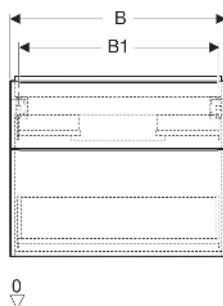

## EIGENSCHAFTEN

- FSC™ C134279 zertifiziert
- Wandhängend
- Mit zwei Schubladen
- Griff zum Öffnen
- Griff austauschbar
- Schublade mit Selbsteinzug
- Schublade ohne Geruchsverschlussausschnitt
- Feuchtigkeitsbeständig
- Vormontiert geliefert

## TECHNISCHE DATEN

Werkstoff Hochverdichtete Dreischicht-Holzspanplatte  
 Schubladenbelastung max. 20 kg