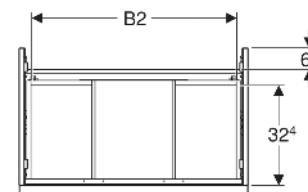

Geberit iCon Unterschrank für Waschtisch, mit zwei Schubladen

EIGENSCHAFTEN

- FSC™ C134279 zertifiziert
- Wandhängend
- Mit zwei Schubladen
- Griff zum Öffnen
- Griff austauschbar
- Schublade mit Selbsteinzug
- Schublade ohne Geruchsverschlussausschnitt
- Feuchtigkeitsbeständig
- Vormontiert geliefert

TECHNISCHE DATEN

Werkstoff Hochverdichtete Dreischicht-Holzspanplatte
Schubladenbelastung max. 20 kg

LIEFERUMFANG

- Unterschrank für Waschtisch
- Befestigungsmaterial

ZUBEHÖR

- Geberit Handtuchhalter für Badezimmermöbel
- Geberit Griff

- Geberit Lichtleiste für Schublade, links und rechts, Länge 35 cm
- Geberit Set Schubladeneinsätze für obere Schublade
- Geberit Steckdosenelement mit Netzstecker
- Geberit Steckdosenelement mit ComfortLight-Modul
- Geberit Handtuchhalter für Badezimmermöbel
- Geberit Set Füße schmal

INFO

- Für die Installation des Unterschrankes wird ein Geberit Waschbeckenanschluss, Raumsparmodell benötigt. Siehe Sortimentsübersicht Waschtisch-Serie oder Onlinekatalog, Zubehör Waschtische.
- Mix & Match: Artikel gleicher Breite sind in den Serien Geberit ONE, Acanto, iCon frei kombinierbar

Art-Nr.	Mix & Match	Farbe / Oberfläche	B cm	B1 cm	B2 cm	Breite Waschtisch cm	H cm	T cm	VE1 St.
502.305.01.3 *	Ja	Korpus, Front: weiß / lackiert matt Griff: weiß / pulverbeschichtet matt	88.8	83.4	81.5	90	61.5	47.6	1

* Auftragsbezogene Produktion