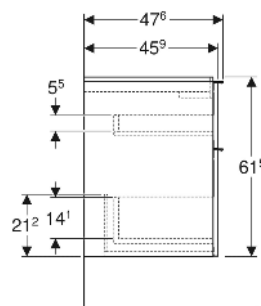

Geberit iCon Unterschrank für Waschtisch, mit zwei Schubladen

EIGENSCHAFTEN

- FSC™ C134279 zertifiziert
- Wandhängend
- Mit zwei Schubladen
- Griff zum Öffnen
- Griff austauschbar
- Schublade mit Selbsteinzug
- Schublade ohne Geruchsverschlussausschnitt
- Feuchtigkeitsbeständig
- Vormontiert geliefert

TECHNISCHE DATEN

Werkstoff Hochverdichtete Dreischicht-Holzspanplatte
Schubladenbelastung max. 20 kg

LIEFERUMFANG

- Unterschrank für Waschtisch
- Befestigungsmaterial

ZUBEHÖR

- Geberit Handtuchhalter für Badezimmermöbel
- Geberit Griff

- Geberit Lichtleiste für Schublade, links und rechts, Länge 35 cm
- Geberit Set Schubladeneinsätze für obere Schublade
- Geberit Steckdosenelement mit Netzstecker
- Geberit Steckdosenelement mit ComfortLight-Modul
- Geberit Handtuchhalter für Badezimmermöbel
- Geberit Set Füße schmal

INFO

- Für die Installation des Unterschrankes wird ein Geberit Waschbeckenanschluss, Raumsparmodell benötigt. Siehe Sortimentsübersicht Waschtisch-Serie oder Onlinekatalog, Zubehör Waschtische.
- Mix & Match: Artikel gleicher Breite sind in den Serien Geberit ONE, Acanto, iCon frei kombinierbar

Art-Nr.	Mix & Match	Farbe / Oberfläche	B cm	B1 cm	B2 cm	Breite Waschtisch cm	H cm	T cm	VE1 St.
502.305.01.3 *	Ja	Korpus, Front: weiß / lackiert matt Griff: weiß / pulverbeschichtet matt	88.8	83.4	81.5	90	61.5	47.6	1

* Auftragsbezogene Produktion