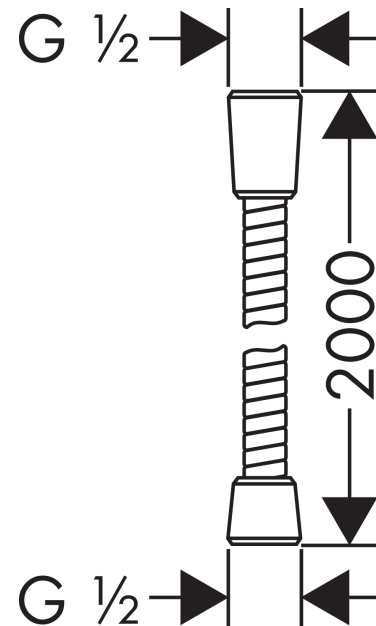

Sensoflex

Metallbrauseschlauch 200 cm

Oberfläche: **Chrom** Artikelnummer: **28134000**

Beschreibung

Merkmale

- Metallbrauseschlauch
- reinigungsfreundliche Kunststoffhülle
- Schlauchlänge: 2,00 m
- brauseseitiger Drehwirbel gegen lästiges Verdrehen des Brauseschlauches
- knickgeschützt
- Mutter Brauseschlauch: beidseitig konische Mutter
- Anschlussgewinde: G 1/2
- DVGW NW-6518CN0289
- EPD Shower Hoses

Zertifikate / Nachhaltigkeit

Produktabbildung

Maßzeichnung

Sensoflex

Metallbrauseschlauch 200 cm

Oberfläche: **Chrom** Artikelnummer: **28134000**

Explosionszeichnung

Baujahr: >09/07

Sensoflex
Metallbrauseschlauch 200 cm
 Oberfläche: **Chrom** Artikelnummer: **28134000**

Ersatzteilliste

Baujahr: >09/07

Pos.	Beschreibung	Artikelnummer	PG	VE
1	Dichtung	98058000	1	1