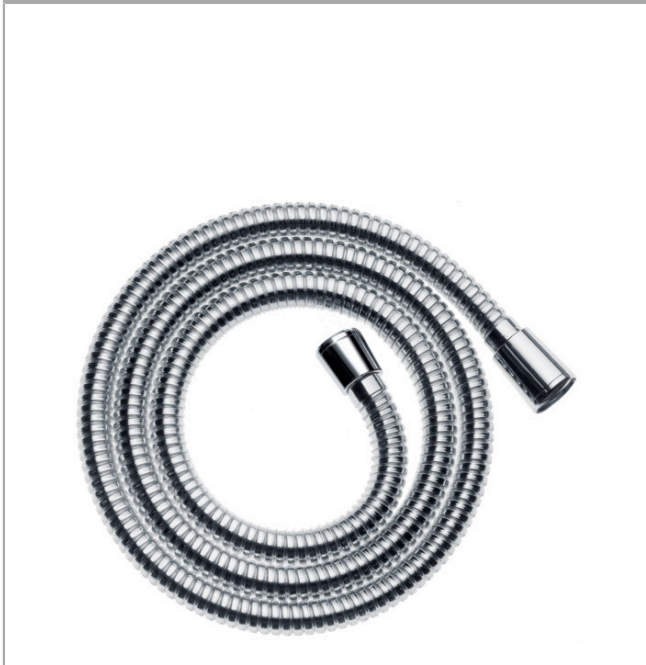

Sensoflex

Metallbrauseschlauch 200 cm

Oberfläche: **Chrom** Artikelnummer: **28134000**

Beschreibung

Merkmale

- Metallbrauseschlauch
- reinigungsfreundliche Kunststoffhülle
- Schlauchlänge: 2,00 m
- brauseseitiger Drehwirbel gegen lästiges Verdrehen des Brauseschlauches
- knickgeschützt
- Mutter Brauseschlauch: beidseitig konische Mutter
- Anschlussgewinde: G 1/2
- DVGW NW-6518CN0289
- EPD Shower Hoses

Zertifikate / Nachhaltigkeit

Produktabbildung

Maßzeichnung

Sensoflex

Metallbrauseschlauch 200 cm

Oberfläche: **Chrom** Artikelnummer: **28134000**

Explosionszeichnung

Baujahr: >09/07

Sensoflex
Metallbrauseschlauch 200 cm
 Oberfläche: **Chrom** Artikelnummer: **28134000**

Ersatzteilliste

Baujahr: >09/07

Pos.	Beschreibung	Artikelnummer	PG	VE
1	Dichtung	98058000	1	1