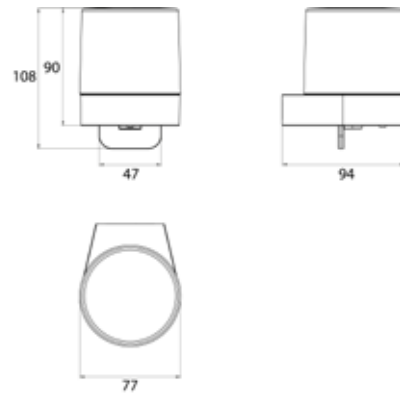

## PRODUKTINFORMATION

Flüssigseifenspender mit Stülpbecher aus Kristallglas, satiniert chrom

Art.-Nr.2721 001 01