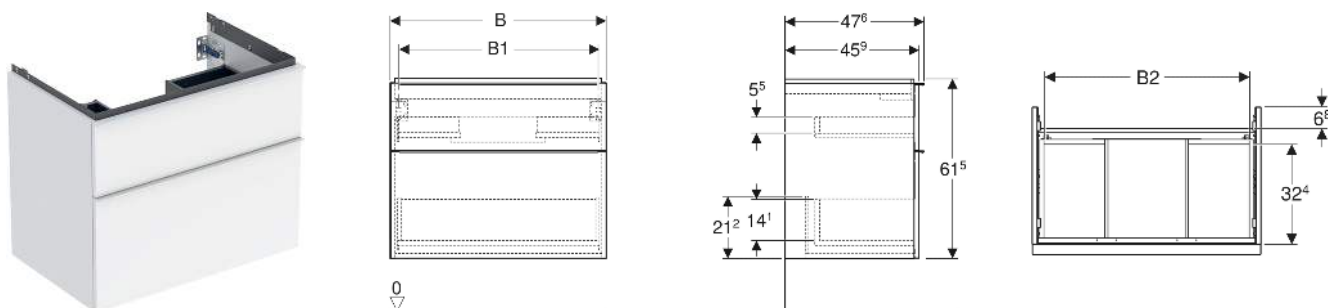

Geberit iCon Unterschrank für Waschtisch, mit zwei Schubladen

EIGENSCHAFTEN

- FSC™ C134279 zertifiziert
- Wandhängend
- Mit zwei Schubladen
- Griff zum Öffnen
- Griff austauschbar
- Schublade mit Selbsteinzug
- Schublade ohne Geruchsverschlussausschnitt
- Feuchtigkeitsbeständig
- Vormontiert geliefert

TECHNISCHE DATEN

Werkstoff Hochverdichtete Dreischicht-Holzspanplatte
 Schubladenbelastung max. 20 kg

LIEFERUMFANG

- Unterschrank für Waschtisch
- Befestigungsmaterial

ZUBEHÖR

- Geberit Handtuchhalter für Badezimmermöbel
- Geberit Griff

- Geberit Lichtleiste für Schublade, links und rechts, Länge 35 cm
- Geberit Set Schubladeneinsätze für obere Schublade
- Geberit Steckdosenelement mit Netzstecker
- Geberit Steckdosenelement mit ComfortLight-Modul
- Geberit Handtuchhalter für Badezimmermöbel
- Geberit Set Füße schmal

Art-Nr.	Mix & Match	Farbe / Oberfläche	B cm	B1 cm	B2 cm	Breite Waschtisch cm	H cm	T cm	VE1 St.
502.304.01.3 *	Ja	Korpus, Front: weiß / lackiert matt Griff: weiß / pulverbeschichtet matt	74	68.6	66.5	75	61.5	47.6	1