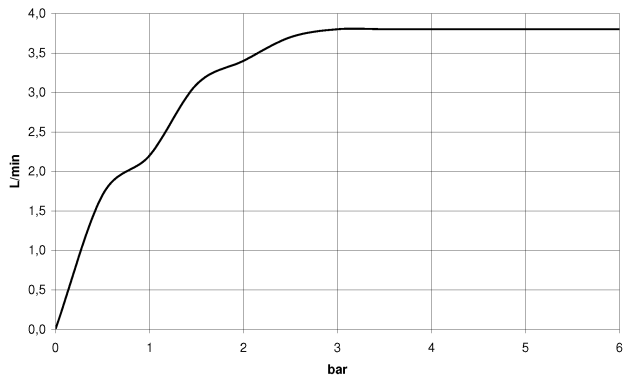

Waschtisch - Lissé

Waschtisch-Einhandbatterie mit Ablaufgarnitur - chrom

Artikelnummer: 33 500 845-00

- Ausladung 130 mm
- starrer Auslauf
- runder luftangereicherter Strahl
- Armaturenhöhe 127 mm
- Höhe bis Luftsprudler 75 mm
- Bohrungsdurchmesser 35 mm
- 2x Druckschlauch M 8 x 1 eingeschraubt, dichtheitsgeprüft
- Durchfluss max. 5,7 l/min
- bleifrei
- Armaturengruppe nach DIN 4109: 1
- Nur für Becken mit Überlauf geeignet.

chrom

Maßzeichnung

Alle Angaben in mm / inch = mm x 0,0394

Waschtisch - Lissé

Waschtisch-Einhandatterie mit Ablaufgarnitur - chrom

Artikelnummer: 33 500 845-00

Durchflussdiagramm

Waschtisch - Lissé