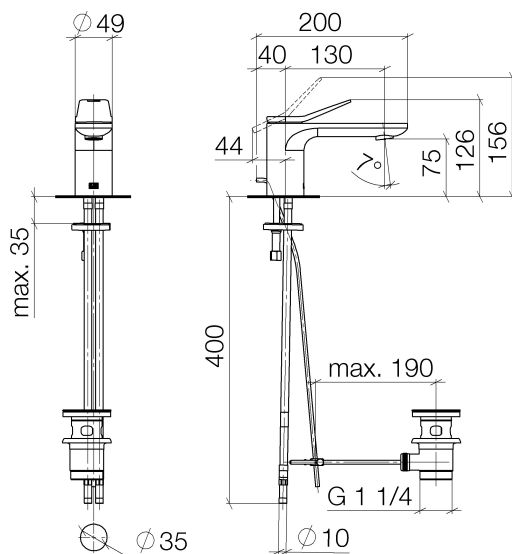

Waschtisch - Lissé

Waschtisch-Einhandbatterie mit Ablaufgarnitur - chrom

Artikelnummer: 33 500 845-00

- Ausladung 130 mm
- starrer Auslauf
- runder luftangereicherter Strahl
- Armaturenhöhe 127 mm
- Höhe bis Luftsprudler 75 mm
- Bohrungsdurchmesser 35 mm
- 2x Druckschlauch M 8 x 1 eingeschraubt, dichtheitsgeprüft
- Durchfluss max. 5,7 l/min
- bleifrei
- Armaturengruppe nach DIN 4109: 1
- Nur für Becken mit Überlauf geeignet.

chrom

Maßzeichnung

Alle Angaben in mm / inch = mm x 0,0394

Waschtisch - Lissé

Waschtisch-Einhandatterie mit Ablaufgarnitur - chrom

Artikelnummer: 33 500 845-00

Durchflussdiagramm

Waschtisch - Lissé

Waschtisch-Einhandbatterie mit Ablaufgarnitur - chrom

Artikelnummer: 33 500 845-00

Weitere Oberflächenvarianten

platin matt

33 500 845-06

Weitere Oberflächen auf Anfrage (x-tra Service)