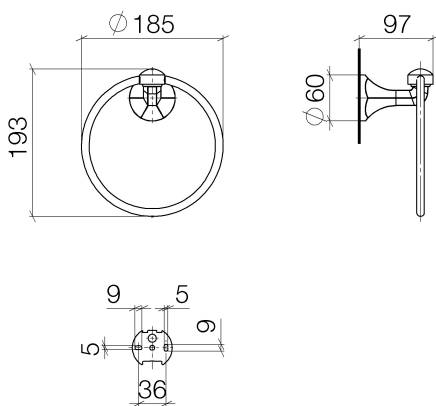

Waschtisch - Madison
Handtuchring rund - messing
Artikelnummer: 83 200 361-09

- Breite 185 mm
- Rosette Ø 60 mm
- Ausladung 97 mm

messing

Maßzeichnung

Alle Angaben in mm / inch = mm x 0,0394

Waschtisch - Madison
Handtuchring rund - messing
Artikelnummer: 83 200 361-09

Waschtisch - Madison
Handtuchring rund - messing
Artikelnummer: 83 200 361-09

Weitere Oberflächenvarianten

chrom
83 200 361-00

platin matt
83 200 361-06

platin
83 200 361-08

messing gebürstet
83 200 361-28