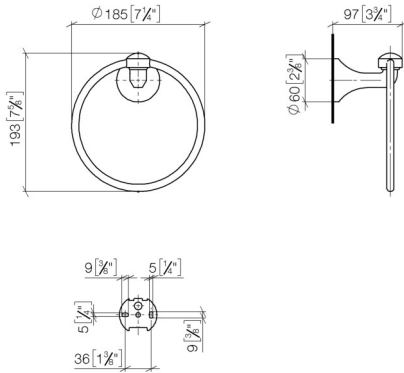

83 200 361 Produktversion ab 03.07.2016

- Breite 185 mm
- Rosette Ø 60 mm
- Ausladung 97 mm

	Messing (23kt Gold)	83 200 361-09
	Chrom	83 200 361-00
	Platin gebürstet	83 200 361-06
	Platin	83 200 361-08
	Dark Brass matt	83 200 361-16
	Dark Bronze matt	83 200 361-17
	Messing gebürstet (23kt Gold)	83 200 361-28
	Bronze gebürstet	83 200 361-42
	Dark Platin gebürstet	83 200 361-99

83 200 361 Produktversion ab 03.07.2016

mm [inches]

83 200 361 Produktversion ab 03.07.2016

Ersatzteile für die
anderen
Oberflächenvarianten
finden Sie hier:
Chrom

Ersatzteilstückliste

Nr.	Artikelnummer	Benennung	Verbaumenge	Lieferzeit
3	04 31 11 140 00 90	Befestigung Gewindestift M6 x 10 mm -	1,00	2
1	08 18 80 503-09	Halter Ø 185 x 10 mm - Messing (23kt Gold)	1,00	40
4	05 17 97 507 00 90	Befestigungssatz 52 x 45 x 70 mm -	1,00	2
2	08 31 20 550 90	Stopfen für Handtuchring -	2,00	2