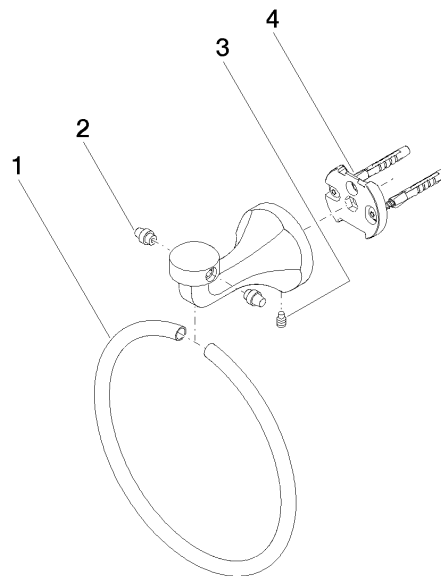

83 200 361 Produktversion ab 03.07.2016

- Breite 185 mm
- Rosette Ø 60 mm
- Ausladung 97 mm

	Messing (23kt Gold)	83 200 361-09
	Chrom	83 200 361-00
	Platin gebürstet	83 200 361-06
	Platin	83 200 361-08
	Dark Brass matt	83 200 361-16
	Dark Bronze matt	83 200 361-17
	Messing gebürstet (23kt Gold)	83 200 361-28
	Bronze gebürstet	83 200 361-42
	Dark Platin gebürstet	83 200 361-99

83 200 361 Produktversion ab 03.07.2016

mm [inches]

83 200 361 Produktversion ab 03.07.2016

Ersatzteile für die
anderen
Oberflächenvarianten
finden Sie hier:
Chrom

Ersatzteilstückliste

Nr.	Artikelnummer	Benennung	Verbaumenge	Lieferzeit
3	04 31 11 140 00 90	Befestigung Gewindestift M6 x 10 mm -	1,00	2
1	08 18 80 503-09	Halter Ø 185 x 10 mm - Messing (23kt Gold)	1,00	40
4	05 17 97 507 00 90	Befestigungssatz 52 x 45 x 70 mm -	1,00	2
2	08 31 20 550 90	Stopfen für Handtuchring -	2,00	2