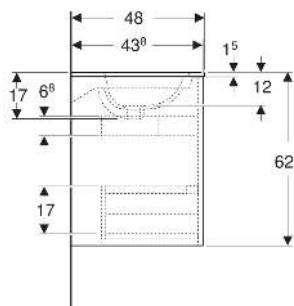

Geberit Renova Plan Set Doppelmöbelwaschtisch schmaler Rand, mit Unterschrank, zwei Schubladen

EIGENSCHAFTEN

- Holz aus nachhaltiger Forstwirtschaft mit zertifizierter Herkunft
- Wandhängend
- Mit zwei Schubladen
- Griffmulde zum Öffnen
- Schublade mit Selbsteinzug
- Schublade mit Geruchsverschlussausschnitt
- Erweiterter Serviceraum
- Seidenmatte Oberflächen mit Anti-Fingerabdruck-Beschichtung
- Feuchtigkeitsbeständig
- Vormontiert geliefert

TECHNISCHE DATEN

Werkstoff	Sanitärkeramik / Hochverdichtete Dreischicht- Holzspanplatte
Schubladenbelastung max.	20 kg

LIEFERUMFANG

- Möbelwaschtisch
- Unterschrank für Möbelwaschtisch
- Befestigungsmaterial
- Montageschablone

INFO

- Rohrbogengeruchsverschluss für Waschbecken, Raumsparmodell (Art.-Nr. 151.116.11.1) bitte zusätzlich bestellen

Art.-Nr.	Farbe / Oberfläche	Hahnloch	Überlauf	B cm	Breite Waschtisch cm	H cm	T cm	VE1 St
504.042.IK.1 * Neu	Waschtisch: weiß Korpus, Front: salbeigrün / lackiert seidenmatt	links und rechts	sichtbar, symmetrisch	130	130	62.1	48	1