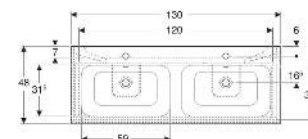

Geberit Renova Plan Set Doppelmöbelwaschtisch schmaler Rand, mit Unterschrank, zwei Schubladen

EIGENSCHAFTEN

- Holz aus nachhaltiger Forstwirtschaft mit zertifizierter Herkunft
- Wandhängend
- Mit zwei Schubladen
- Griffmulde zum Öffnen
- Schublade mit Selbsteinzug
- Schublade mit Geruchsverschlussausschnitt
- Erweiterter Serviceraum
- Seidenmatte Oberflächen mit Anti-Fingerabdruck-Beschichtung
- Feuchtigkeitsbeständig
- Vormontiert geliefert

TECHNISCHE DATEN

Werkstoff	Sanitärkeramik / Hochverdichtete Dreischicht- Holzspanplatte
Schubladenbelastung max.	20 kg

LIEFERUMFANG

- Möbelwaschtisch
- Unterschrank für Möbelwaschtisch
- Befestigungsmaterial
- Montageschablone

INFO

- Rohrbogengeruchsverschluss für Waschbecken, Raumsparmodell (Art.-Nr. 151.116.11.1) bitte zusätzlich bestellen

Art.-Nr.	Farbe / Oberfläche	Hahnloch	Überlauf	B cm	Breite Waschtisch cm	H cm	T cm	VE1 St
504.042.IK.1 * Neu	Waschtisch: weiß Korpus, Front: salbeigrün / lackiert seidenmatt	links und rechts	sichtbar, symmetrisch	130	130	62.1	48	1