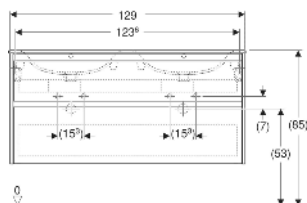

Geberit Renova Plan Set Doppelmöbelwaschtisch schmaler Rand, mit Unterschrank, zwei Schubladen

EIGENSCHAFTEN

- Holz aus nachhaltiger Forstwirtschaft mit zertifizierter Herkunft
- Wandhängend
- Mit zwei Schubladen
- Griffmulde zum Öffnen
- Schublade mit Selbsteinzug
- Schublade mit Geruchsverschlussausschnitt
- Erweiterter Serviceraum
- Seidenmatte Oberflächen mit Anti-Fingerabdruck-Beschichtung
- Feuchtigkeitsbeständig
- Vormontiert geliefert

TECHNISCHE DATEN

Werkstoff	Sanitärkeramik / Hochverdichtete Dreischicht- Holzspanplatte
Schubladenbelastung max.	20 kg

LIEFERUMFANG

- Möbelwaschtisch
- Unterschrank für Möbelwaschtisch
- Befestigungsmaterial
- Montageschablone

INFO

- Rohrbogengeruchsverschluss für Waschbecken, Raumsparmodell (Art.-Nr. 151.116.11.1) bitte zusätzlich bestellen

Art.-Nr.	Farbe / Oberfläche	Hahnloch	Überlauf	B cm	Breite Waschtisch cm	H cm	T cm	VE1 St
504.042.IK.1 * Neu	Waschtisch: weiß Korpus, Front: salbeigrün / lackiert seidenmatt	links und rechts	sichtbar, symmetrisch	130	130	62.1	48	1