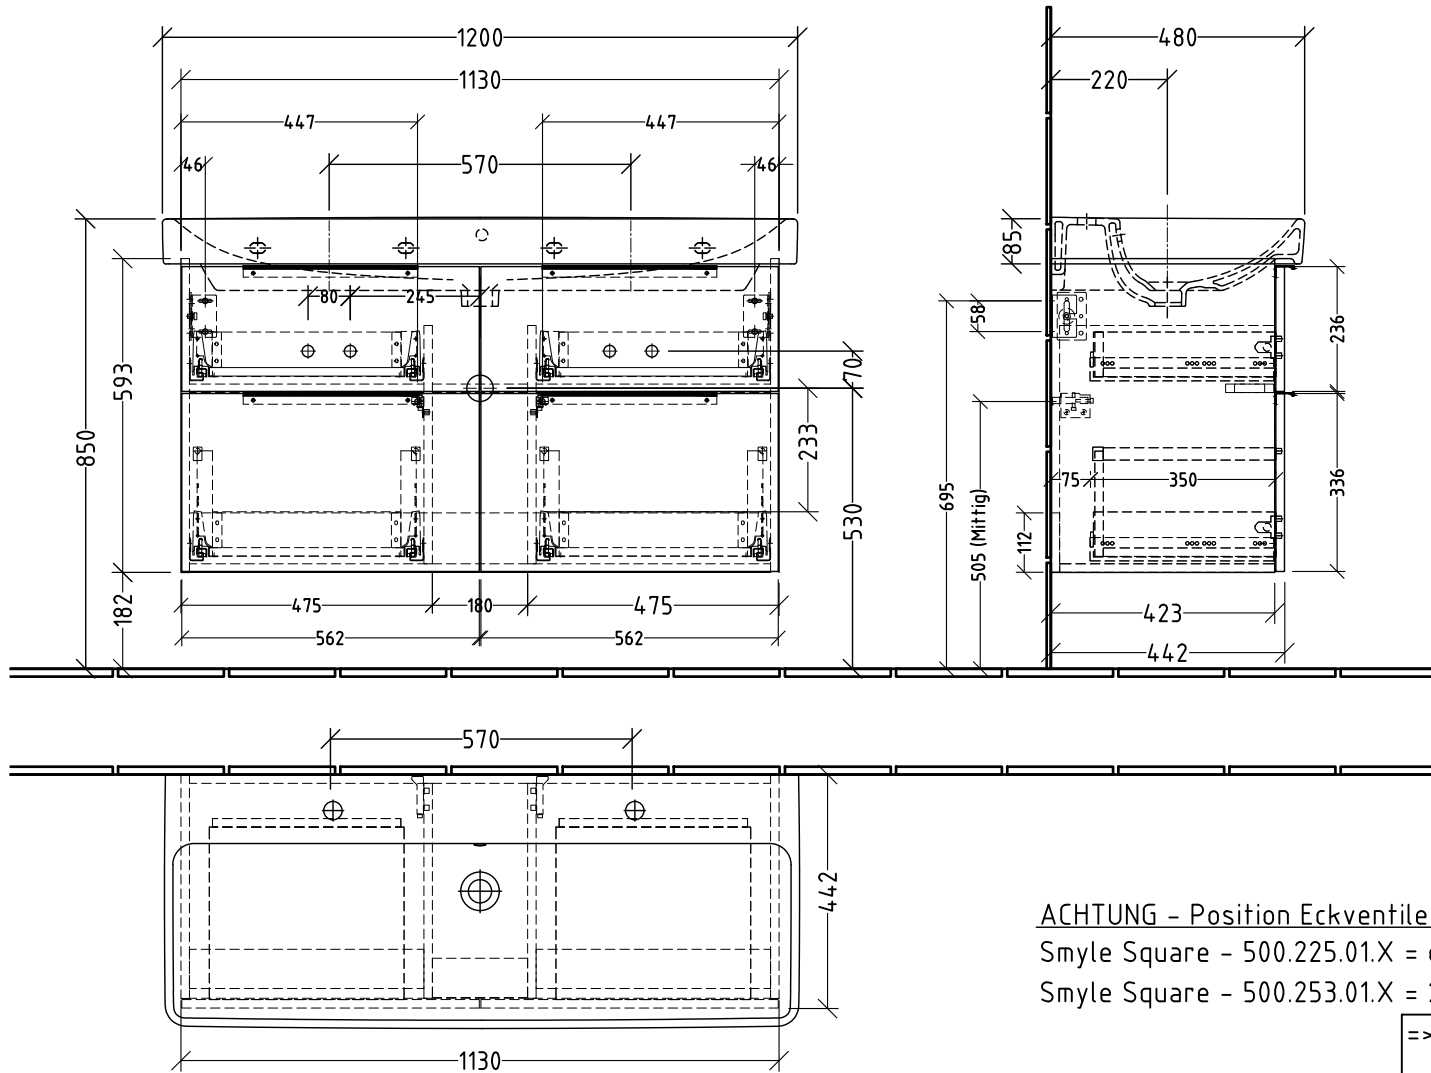

UM/UF 673 _____

zu Smyle Square # 500.253.01.X / 500.225.01.X mit 2x HL

ACHTUNG - Position Eckventile

Smyle Square - 500.225.01.X = ohne HL

Smyle Square - 500.253.01.X = 2x HL Stichmaß 570mm

=> Bitte kurze Eckventile verwenden !

Siphonangaben vom Hersteller

Montagezeichnung
3way - UM, UF

Zeichner
SKJ
Datum
21.04.2021

Alle Angaben in mm - Technische Änderungen vorbehalten.
Diese Zeichnung ist unser geistiges Eigentum und darf ohne unsere Genehmigung nicht kopiert oder Dritten zugänglich gemacht werden.