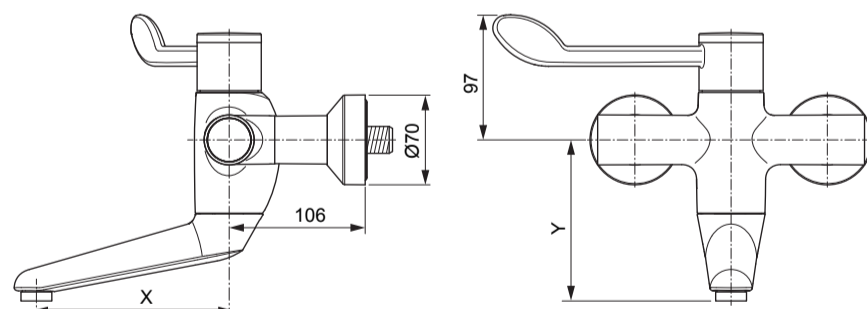

1	A 861 120 AA	1 pcs	21	A 861 128 NU	1 Set
2	A 961 950 NU	1 pcs	22	A 962 595 NU	2 pcs
3	A 861 121 AA	1 Set	24	A 960 599 AA	1 pcs
4	A 861 122 NU	1 pcs	25	A 963 840 NU	1 pcs
5	A 861 123 NU	1 pcs	26	A 961 927 AA	1 pcs
5b	A 861 166 NU	1 Set	27	B 960 575 AA	2 Set
7	A 963 702 AA	1 Set	28	B 960 574 NU	1 Set
8	A 861 124 AA	1 Set	35	B 960 573 NU	1 Set
11	A 861 101 NU	2 pcs	36	B 960 583 NU	1 pcs
12	A 960 942 NU	2 pcs	37	A 961 183 NU	1 pcs
13	A 861 125 AA	1 Set	38	A 963 309 NU	1 pcs
14	A 861 126 NU	1 pcs	40	B 960 679 AA	1 pcs 150mm
16	A 961 332 NU	2 pcs		B 960 680 AA	1 pcs 200mm
17	A 961 810 NU	2 pcs		B 960 681 AA	1 pcs 250mm
18	F 960 942 NU	1 pcs			
19	A 861 127 NU	1 pcs			

**CERAPLUS**  
 A 6702 .. A 6703 .. A 6704 ..

0716 / A 868 227  
 (+ A 865 612)  
 Made in Germany

A6699 X=150 Y=125  
 A6700 X=200 Y=140  
 A6701 X=250 Y=154

Ideal Standard International NV  
 Corporate Village - Gent Building  
 Da Vincilaan 2  
 1935 Zaventem  
 Belgium