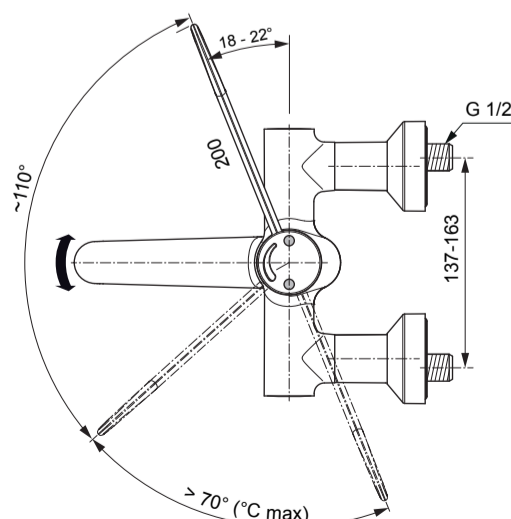

1	A 861 120 AA	1 pcs	21	A 861 128 NU	1 Set
2	A 961 950 NU	1 pcs	22	A 962 595 NU	2 pcs
3	A 861 121 AA	1 Set	24	A 960 599 AA	1 pcs
4	A 861 122 NU	1 pcs	25	A 963 840 NU	1 pcs
5	A 861 123 NU	1 pcs	26	A 961 927 AA	1 pcs
5b	A 861 166 NU	1 Set	27	B 960 575 AA	2 Set
7	A 963 702 AA	1 Set	28	B 960 574 NU	1 Set
8	A 861 124 AA	1 Set	35	B 960 573 NU	1 Set
11	A 861 101 NU	2 pcs	36	B 960 583 NU	1 pcs
12	A 960 942 NU	2 pcs	37	A 961 183 NU	1 pcs
13	A 861 125 AA	1 Set	38	A 963 309 NU	1 pcs
14	A 861 126 NU	1 pcs	40	B 960 679 AA	1 pcs 150mm
16	A 961 332 NU	2 pcs		B 960 680 AA	1 pcs 200mm
17	A 961 810 NU	2 pcs		B 960 681 AA	1 pcs 250mm
18	F 960 942 NU	1 pcs			
19	A 861 127 NU	1 pcs			

**CERAPLUS**  
 A 6702 .. A 6703 .. A 6704 ..

0716 / A 868 227  
 (+ A 865 612)  
 Made in Germany

A6699 X=150 Y=125  
 A6700 X=200 Y=140  
 A6701 X=250 Y=154

Ideal Standard International NV  
 Corporate Village - Gent Building  
 Da Vincilaan 2  
 1935 Zaventem  
 Belgium