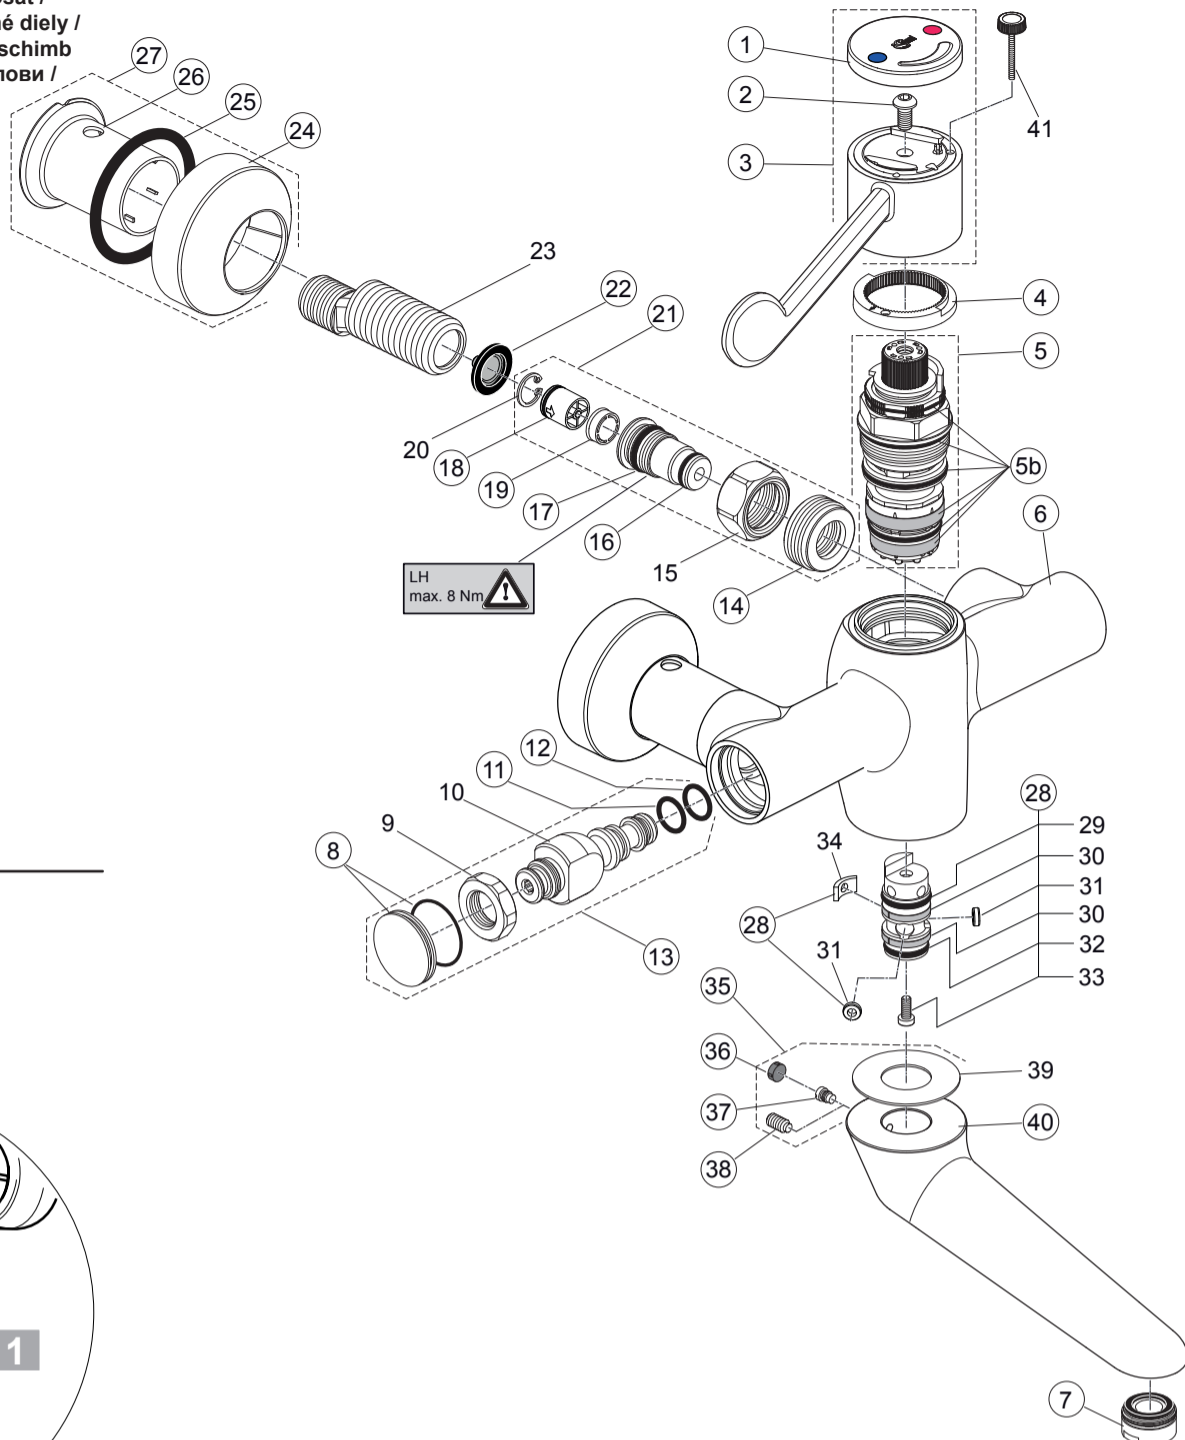

1	A 861 120 AA	1 pcs	21	A 861 128 NU	1 Set
2	A 961 950 NU	1 pcs	22	A 962 595 NU	2 pcs
3	A 861 121 AA	1 Set	24	A 960 599 AA	1 pcs
4	A 861 122 NU	1 pcs	25	A 963 840 NU	1 pcs
5	A 861 123 NU	1 pcs	26	A 961 927 AA	1 pcs
5b	A 861 166 NU	1 Set	27	B 960 575 AA	2 Set
7	A 963 702 AA	1 Set	28	B 960 574 NU	1 Set
8	A 861 124 AA	1 Set	35	B 960 573 NU	1 Set
11	A 861 101 NU	2 pcs	36	B 960 583 NU	1 pcs
12	A 960 942 NU	2 pcs	37	A 961 183 NU	1 pcs
13	A 861 125 AA	1 Set	38	A 963 309 NU	1 pcs
14	A 861 126 NU	1 pcs	40	B 960 679 AA	1 pcs 150mm
16	A 961 332 NU	2 pcs		B 960 680 AA	1 pcs 200mm
17	A 961 810 NU	2 pcs		B 960 681 AA	1 pcs 250mm
18	F 960 942 NU	1 pcs			
19	A 861 127 NU	1 pcs			

**CERAPLUS**  
 A 6702 .. A 6703 .. A 6704 ..

0716 / A 868 227  
 (+ A 865 612)  
 Made in Germany

A6699 X=150 Y=125  
 A6700 X=200 Y=140  
 A6701 X=250 Y=154

Ideal Standard International NV  
 Corporate Village - Gent Building  
 Da Vincilaan 2  
 1935 Zaventem  
 Belgium