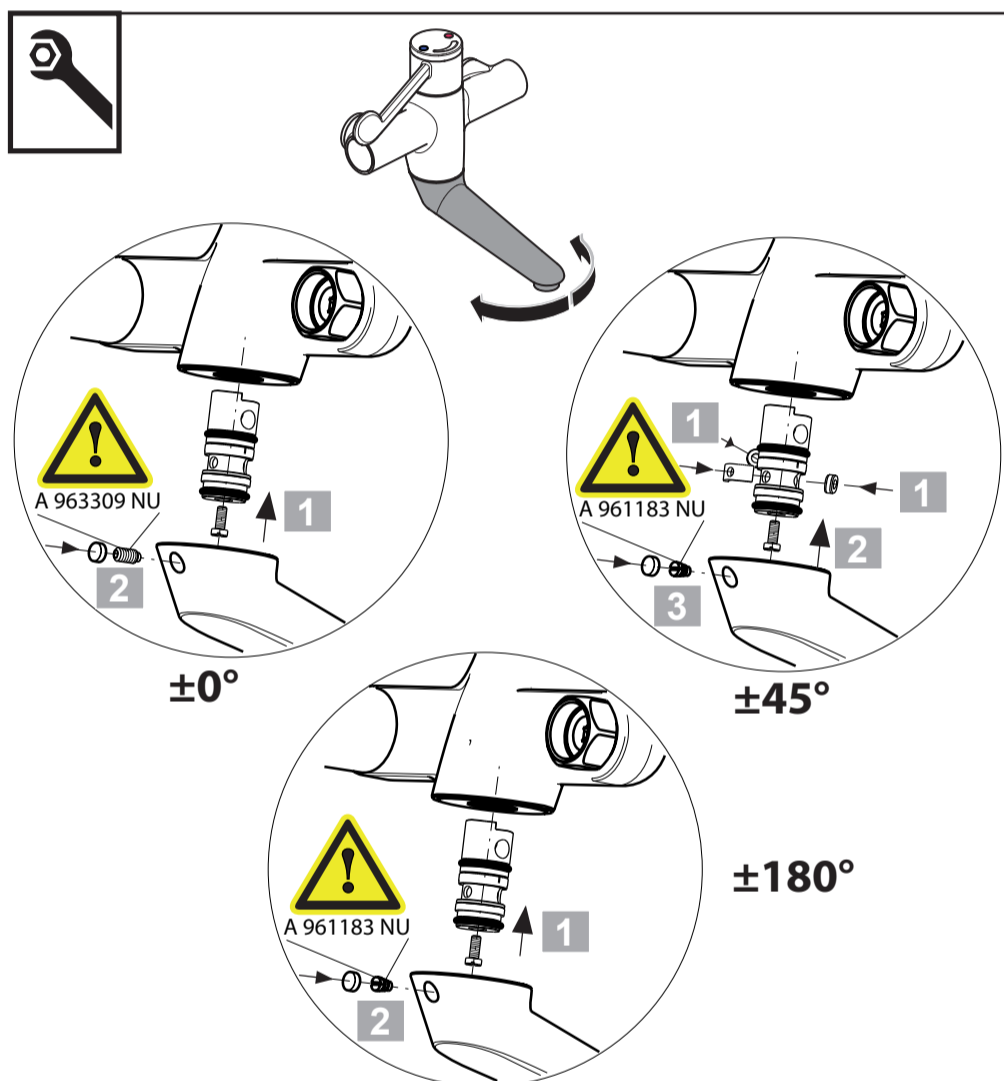

1	A 861 120 AA	1 pcs	21	A 861 128 NU	1 Set
2	A 961 950 NU	1 pcs	22	A 962 595 NU	2 pcs
3	A 861 121 AA	1 Set	24	A 960 599 AA	1 pcs
4	A 861 122 NU	1 pcs	25	A 963 840 NU	1 pcs
5	A 861 123 NU	1 pcs	26	A 961 927 AA	1 pcs
5b	A 861 166 NU	1 Set	27	B 960 575 AA	2 Set
7	A 963 702 AA	1 Set	28	B 960 574 NU	1 Set
8	A 861 124 AA	1 Set	35	B 960 573 NU	1 Set
11	A 861 101 NU	2 pcs	36	B 960 583 NU	1 pcs
12	A 960 942 NU	2 pcs	37	A 961 183 NU	1 pcs
13	A 861 125 AA	1 Set	38	A 963 309 NU	1 pcs
14	A 861 126 NU	1 pcs	40	B 960 679 AA	1 pcs 150mm
16	A 961 332 NU	2 pcs		B 960 680 AA	1 pcs 200mm
17	A 961 810 NU	2 pcs		B 960 681 AA	1 pcs 250mm
18	F 960 942 NU	1 pcs			
19	A 861 127 NU	1 pcs			

**CERAPLUS**  
 A 6702 .. A 6703 .. A 6704 ..

0716 / A 868 227  
 (+ A 865 612)  
 Made in Germany

A6699 X=150 Y=125  
 A6700 X=200 Y=140  
 A6701 X=250 Y=154

Ideal Standard International NV  
 Corporate Village - Gent Building  
 Da Vincilaan 2  
 1935 Zaventem  
 Belgium