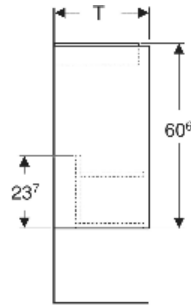

Geberit Renova Plan Unterschrank für Handwaschbecken, mit einer Tür

EIGENSCHAFTEN

- Holz aus nachhaltiger Forstwirtschaft mit zertifizierter Herkunft
- Wandhängend
- Mit einer Tür
- Anschlagseite links oder rechts
- Griffmulde zum Öffnen
- Tür mit Dämpfungsmechanismus
- Mit einem versetzbaren Einlegeboden

- Seidenmatte Oberflächen mit Anti-Fingerabdruck-Beschichtung
- Feuchtigkeitsbeständig
- Vormontiert geliefert

TECHNISCHE DATEN

Werkstoff Hochverdichtete Dreischicht-Holzspanplatte

LIEFERUMFANG

- Unterschrank für Handwaschbecken
- Einlegeboden
- Befestigungsmaterial
- Montageschablone

ZUBEHÖR

- Geberit Magnethalter
- Geberit Set Füße schmal

Art.-Nr.	Farbe / Oberfläche	B cm	B1 cm	B2 cm	Breite Waschtisch cm	H cm	T cm	T1 cm	Tür	VE1 St.
504.022.01.1 Neu	weiß / lackiert seidenglänzend	45.7	40.3	42.5	50	60.6	35	24.2	Anschlag links oder rechts	1