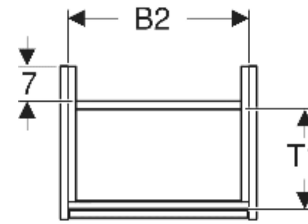

Geberit Renova Plan Unterschrank für Handwaschbecken, mit einer Tür

EIGENSCHAFTEN

- Holz aus nachhaltiger Forstwirtschaft mit zertifizierter Herkunft
- Wandhängend
- Mit einer Tür
- Anschlagseite links oder rechts
- Griffmulde zum Öffnen
- Tür mit Dämpfungsmechanismus
- Mit einem versetzbaren Einlegeboden

- Seidenmatte Oberflächen mit Anti-Fingerabdruck-Beschichtung
- Feuchtigkeitsbeständig
- Vormontiert geliefert

TECHNISCHE DATEN

Werkstoff Hochverdichtete Dreischicht-Holzspanplatte

LIEFERUMFANG

- Unterschrank für Handwaschbecken
- Einlegeboden
- Befestigungsmaterial
- Montageschablone

ZUBEHÖR

- Geberit Magnethalter
- Geberit Set Füße schmal

Art.-Nr.	Farbe / Oberfläche	B cm	B1 cm	B2 cm	Breite Waschtisch cm	H cm	T cm	T1 cm	Tür	VE1 St.
504.022.01.1 Neu	weiß / lackiert seidenglänzend	45.7	40.3	42.5	50	60.6	35	24.2	Anschlag links oder rechts	1