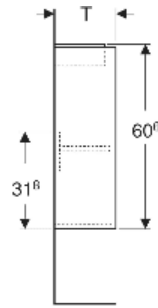

Geberit Renova Compact Unterschrank für Handwaschbecken, mit einer Tür, verkürzte Ausladung

EIGENSCHAFTEN

- Holz aus nachhaltiger Forstwirtschaft mit zertifizierter Herkunft
- Wandhängend
- Verkürzte Ausladung
- Mit einer Tür
- Anschlagseite links oder rechts
- Griffmulde zum Öffnen
- Tür mit Dämpfungsmechanismus
- Mit einem versetzbaren Einlegeboden

ZUBEHÖR

- Geberit Magnethalter
- Geberit Set Füße schmal

| Art.-Nr. | Farbe / Oberfläche | B cm | B1 cm | B2 cm | Breite Waschtisch cm | H cm | T cm | T1 cm | Tür | VE1 St. |
|---------------------|--------------------------------|------|-------|-------|----------------------|------|------|-------|----------------------------|---------|
| 504.081.01.1 Neu | weiß / lackiert seidenglänzend | 41.2 | 35.8 | 38 | 45 | 60.6 | 20.1 | 16.6 | Anschlag links oder rechts | 1 |