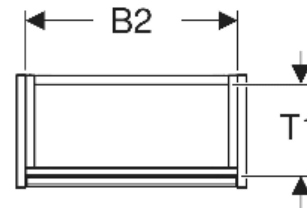

Geberit Renova Compact Unterschrank für Handwaschbecken, mit einer Tür, verkürzte Ausladung

EIGENSCHAFTEN

- Holz aus nachhaltiger Forstwirtschaft mit zertifizierter Herkunft
- Wandhängend
- Verkürzte Ausladung
- Mit einer Tür
- Anschlagseite links oder rechts
- Griffmulde zum Öffnen
- Tür mit Dämpfungsmechanismus
- Mit einem versetzbaren Einlegeboden

- Seidenmatte Oberflächen mit Anti-Fingerabdruck-Beschichtung
- Feuchtigkeitsbeständig
- Vormontiert geliefert

TECHNISCHE DATEN

Werkstoff

Hochverdichtete Dreischicht-Holzspanplatte

LIEFERUMFANG

- Unterschrank für Handwaschbecken
- Einlegeboden
- Befestigungsmaterial

ZUBEHÖR

- Geberit Magnethalter
- Geberit Set Füße schmal

| Art.-Nr. | Farbe / Oberfläche | B cm | B1 cm | B2 cm | Breite Waschtisch cm | H cm | T cm | T1 cm | Tür | VE1 St. |
|---------------------|--------------------------------|------|-------|-------|----------------------|------|------|-------|----------------------------|---------|
| 504.081.01.1 Neu | weiß / lackiert seidenglänzend | 41.2 | 35.8 | 38 | 45 | 60.6 | 20.1 | 16.6 | Anschlag links oder rechts | 1 |