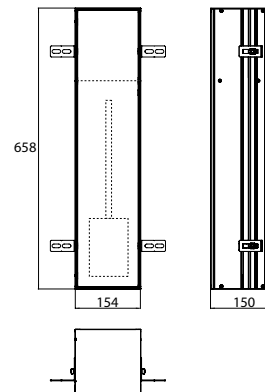

PRODUKTINFORMATION

WC-Modul - Unterputzmodell, Tür befliesbar (Fliese + Kleber, max.: 12 mm) aluminium

Art.-Nr.9756 110 13

mit Fach für WC-Papier und integrierter Toilettenbürstengarnitur. Türanschlag rechts.