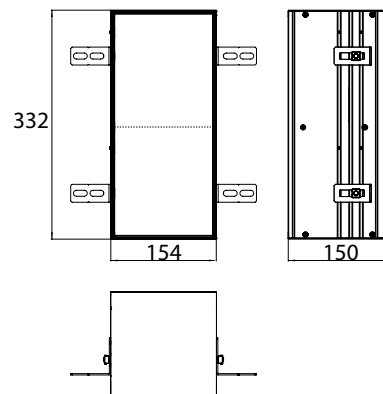

## PRODUKTINFORMATION

WC-Modul - Unterputzmodell, Tür befliesbar (Fliese + Kleber, max.: 12 mm) aluminium

Art.-Nr.9756 110 03

mit zwei Fächern für WC-Papier, Reserverolle oder Feuchtpapierbox. Türanschlag rechts.