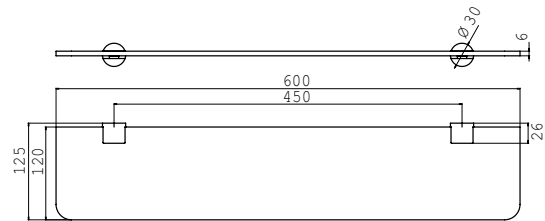

PRODUKTINFORMATION

Ablage chrom

Art.-Nr.4510 001 60

600 mm, Ablage aus geschliffenem Kristallglas