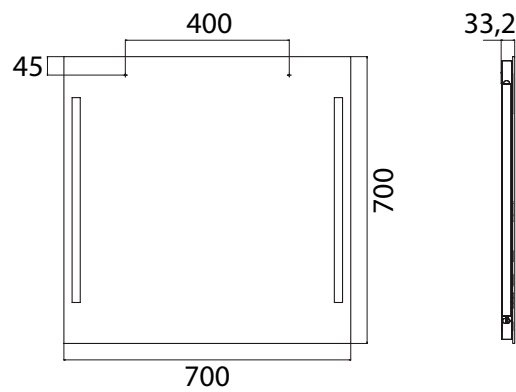

PRODUKTINFORMATION

Lichtspiegel premium, 700 x 700 mm spiegel

Art.-Nr.4496 000 72

ohne Schalter, LED (ca. 4.000 K)