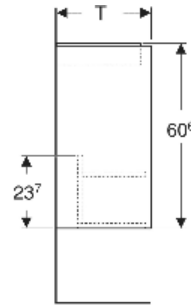

Geberit Renova Plan Unterschrank für Handwaschbecken, mit einer Tür

EIGENSCHAFTEN

- Holz aus nachhaltiger Forstwirtschaft mit zertifizierter Herkunft
- Wandhängend
- Mit einer Tür
- Anschlagseite links oder rechts
- Griffmulde zum Öffnen
- Tür mit Dämpfungsmechanismus
- Mit einem versetzbaren Einlegeboden

- Seidenmatte Oberflächen mit Anti-Fingerabdruck-Beschichtung
- Feuchtigkeitsbeständig
- Vormontiert geliefert

TECHNISCHE DATEN

Werkstoff Hochverdichtete Dreischicht-Holzspanplatte

LIEFERUMFANG

- Unterschrank für Handwaschbecken
- Einlegeboden
- Befestigungsmaterial
- Montageschablone

ZUBEHÖR

- Geberit Magnethalter
- Geberit Set Füße schmal

Art.-Nr.	Farbe / Oberfläche	B cm	B1 cm	B2 cm	Breite Waschtisch cm	H cm	T cm	T1 cm	Tür	VE1 St.
504.022.JR.1 * Neu	Nussbaum hickory / Melamin Holzstruktur	45.7	40.3	42.5	50	60.6	35	24.2	Anschlag links oder rechts	1