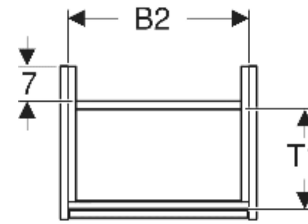

Geberit Renova Plan Unterschrank für Handwaschbecken, mit einer Tür

EIGENSCHAFTEN

- Holz aus nachhaltiger Forstwirtschaft mit zertifizierter Herkunft
- Wandhängend
- Mit einer Tür
- Anschlagseite links oder rechts
- Griffmulde zum Öffnen
- Tür mit Dämpfungsmechanismus
- Mit einem versetzbaren Einlegeboden

- Seidenmatte Oberflächen mit Anti-Fingerabdruck-Beschichtung
- Feuchtigkeitsbeständig
- Vormontiert geliefert

TECHNISCHE DATEN

Werkstoff Hochverdichtete Dreischicht-Holzspanplatte

LIEFERUMFANG

- Unterschrank für Handwaschbecken
- Einlegeboden
- Befestigungsmaterial
- Montageschablone

ZUBEHÖR

- Geberit Magnethalter
- Geberit Set Füße schmal

Art.-Nr.	Farbe / Oberfläche	B cm	B1 cm	B2 cm	Breite Waschtisch cm	H cm	T cm	T1 cm	Tür	VE1 St.
504.022.JR.1 * Neu	Nussbaum hickory / Melamin Holzstruktur	45.7	40.3	42.5	50	60.6	35	24.2	Anschlag links oder rechts	1