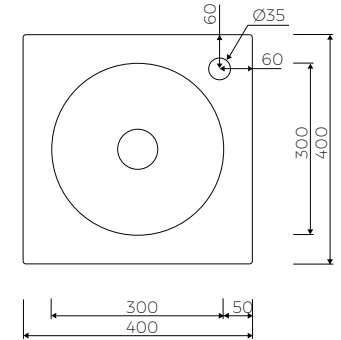

CORNET

MÖBELWASCHTISCH / AUFSATZWASCHBECKEN
 VANITY / COUNTERTOP WASHBASIN

Index: W-127-400-400-M-00-00

- Installationstyp / Recommended mounting method:
 - Möbelwaschtisch / Vanity
 - Aufsatzwaschbecken / Countertop
- Passend für Armaturen/ Suitable with kind of faucets
 - Wandarmatur / Wall mounted
 - Waschtischarmatur / Countertop
- Mit oder ohne Armaturloch/ With or without tap hole
- Ohne Überlauf / Without overflow
- Mit Platte / With waste cover
- Es gibt die Möglichkeit den Abfluss mit dem ZCCN Set zu schliessen
 Use ZCCN syphon to stop water draining
- Material / Material:
 - MARMOLIT®
 Es gibt die Möglichkeit die Farben zu verbinden /
 The possibility of combining colors :
 - Schwarz-Weiß / black-white
- Gewicht / Weight : 15 kg

LÄNGE	BREITE	HÖHE
LENGHT	WIDTH	HEIGHT
400	400	165

DIESES PRODUKT IST KOMBINIERBAR MIT: / PRODUCT COMPATIBLE WITH:

*gegen Aufpreis /
 additional fees apply

Ablaufgarnitur PCV
 mit Sieb und Gummistöpsel
 PVC trap set
 with strainer and rubber plug