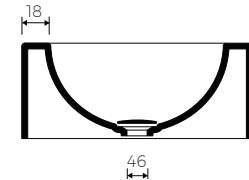

LÄNGE	BREITE	HÖHE
LENGHT	WIDTH	HEIGHT
400	400	165

DIESES PRODUKT IST KOMBINIERBAR MIT: / PRODUCT COMPATIBLE WITH:

*gegen Aufpreis /
 additional fees apply

Ablaufgarnitur PCV
 mit Sieb und Gummistöpsel
 PVC trap set
 with strainer and rubber plug