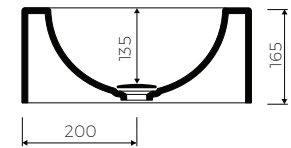

CORNET

MÖBELWASCHTISCH / AUFSATZWASCHBECKEN
 VANITY / COUNTERTOP WASHBASIN

Index: W-127-400-400-M-00-00

- Installationstyp / Recommended mounting method:
 - Möbelwaschtisch / Vanity
 - Aufsatzwaschbecken / Countertop
- Passend für Armaturen/ Suitable with kind of faucets
 - Wandarmatur / Wall mounted
 - Waschtischarmatur / Countertop
- Mit oder ohne Armaturloch/ With or without tap hole
- Ohne Überlauf / Without overflow
- Mit Platte / With waste cover
- Es gibt die Möglichkeit den Abfluss mit dem ZCCN Set zu schliessen
 Use ZCCN syphon to stop water draining
- Material / Material:
 - MARMOLIT®
 Es gibt die Möglichkeit die Farben zu verbinden /
 The possibility of combining colors :
 - Schwarz-Weiß / black-white
- Gewicht / Weight : 15 kg

LÄNGE	BREITE	HÖHE
LENGHT	WIDTH	HEIGHT
400	400	165

DIESES PRODUKT IST KOMBINIERBAR MIT: / PRODUCT COMPATIBLE WITH:

*gegen Aufpreis /
 additional fees apply

Ablaufgarnitur PCV
 mit Sieb und Gummistöpsel
 PVC trap set
 with strainer and rubber plug