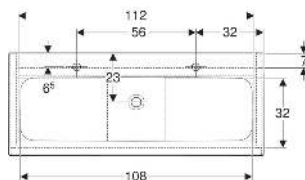

Geberit iCon Set Möbelwaschtisch schmaler Rand, mit Unterschrank, zwei Schubladen und Waschbeckenanschluss

EIGENSCHAFTEN

- FSC™ C134279 zertifiziert
- Wandhängend
- Mit zwei Schubladen
- Schmalere Rand
- Schublade mit Selbsteinzug
- Griff zum Öffnen
- Griff austauschbar
- Schublade ohne Geruchsverschlussausschnitt
- Waschtischunterschrank aus hochverdichteter Dreischicht-Holzspanplatte
- Feuchtigkeitsbeständig
- Vormontiert geliefert

TECHNISCHE DATEN

Werkstoff	Sanitärkeramik / Hochverdichtete Dreischicht- Holzspanplatte
Schubladenbelastung max.	20 kg

LIEFERUMFANG

- Waschtisch
- Waschbeckenanschluss mit freiem Auslauf und Siphon
Raumsparmodell, ø 32 mm
- Unterschrank für Möbelwaschtisch
- Befestigungsmaterial

INFO

- Ab dem 01.01.2026 ist der Waschbeckenanschluss und Geruchsverschluss Raumsparmodell im Lieferumfang enthalten.

Art.-Nr.	Farbe / Oberfläche	Hahnloch	Überlauf	B cm	H cm	T cm	VE1 St.
502.334.01.2	Waschtisch: weiß / KeraTect Korpus, Front: weiß / lackiert hochglänzend Griff: chrom / glänzend	links und rechts	ohne	120	63	48	1