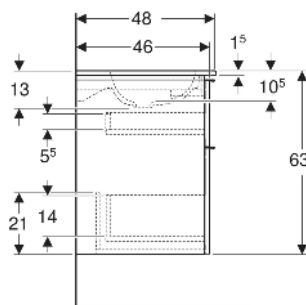

Geberit iCon Set Möbelwaschtisch schmaler Rand, mit Unterschrank, zwei Schubladen und Waschbeckenanschluss

EIGENSCHAFTEN

- FSC™ C134279 zertifiziert
- Wandhängend
- Mit zwei Schubladen
- Schmalere Rand
- Schublade mit Selbsteinzug
- Griff zum Öffnen
- Griff austauschbar
- Schublade ohne Geruchsverschlussausschnitt
- Waschtischunterschrank aus hochverdichteter Dreischicht-Holzspanplatte
- Feuchtigkeitsbeständig
- Vormontiert geliefert

TECHNISCHE DATEN

Werkstoff	Sanitärkeramik / Hochverdichtete Dreischicht- Holzspanplatte
Schubladenbelastung max.	20 kg

LIEFERUMFANG

- Waschtisch
- Waschbeckenanschluss mit freiem Auslauf und Siphon
Raumsparmodell, ø 32 mm
- Unterschrank für Möbelwaschtisch
- Befestigungsmaterial

ZUBEHÖR

- Geberit Handtuchhalter für Badezimmermöbel
- Geberit Griff
- Geberit Lichtleiste für Schublade, links und rechts, Länge 35 cm
- Geberit Set Schubladeneinsätze für obere Schublade
- Geberit Steckdosenelement mit Netzstecker
- Geberit Steckdosenelement mit ComfortLight-Modul
- Geberit Handtuchhalter für Badezimmermöbel
- Geberit Set Füße schmal

INFO

- Ab dem 01.01.2026 ist der Waschbeckenanschluss und Geruchsverschluss Raumsparmodell im Lieferumfang enthalten.

Art.-Nr.	Farbe / Oberfläche	Hahnloch	Überlauf	B cm	H cm	T cm	VE1 St.
502.334.01.2	Waschtisch: weiß / KeraTect Korpus, Front: weiß / lackiert hochglänzend Griff: chrom / glänzend	links und rechts	ohne	120	63	48	1