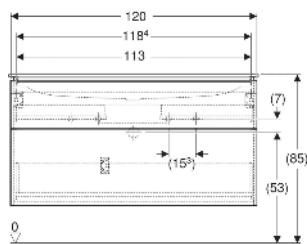

Geberit iCon Set Möbelwaschtisch schmaler Rand, mit Unterschrank, zwei Schubladen und Waschbeckenanschluss

EIGENSCHAFTEN

- FSC™ C134279 zertifiziert
- Wandhängend
- Mit zwei Schubladen
- Schmalere Rand
- Schublade mit Selbsteinzug
- Griff zum Öffnen
- Griff austauschbar
- Schublade ohne Geruchsverschlussausschnitt
- Waschtischunterschrank aus hochverdichteter Dreischicht-Holzspanplatte
- Feuchtigkeitsbeständig
- Vormontiert geliefert

TECHNISCHE DATEN

Werkstoff	Sanitärkeramik / Hochverdichtete Dreischicht- Holzspanplatte
Schubladenbelastung max.	20 kg

LIEFERUMFANG

- Waschtisch
- Waschbeckenanschluss mit freiem Auslauf und Siphon
Raumsparmodell, ø 32 mm
- Unterschrank für Möbelwaschtisch
- Befestigungsmaterial

INFO

- Ab dem 01.01.2026 ist der Waschbeckenanschluss und Geruchsverschluss Raumsparmodell im Lieferumfang enthalten.

Art.-Nr.	Farbe / Oberfläche	Hahnloch	Überlauf	B cm	H cm	T cm	VE1 St.
502.334.01.2	Waschtisch: weiß / KeraTect Korpus, Front: weiß / lackiert hochglänzend Griff: chrom / glänzend	links und rechts	ohne	120	63	48	1