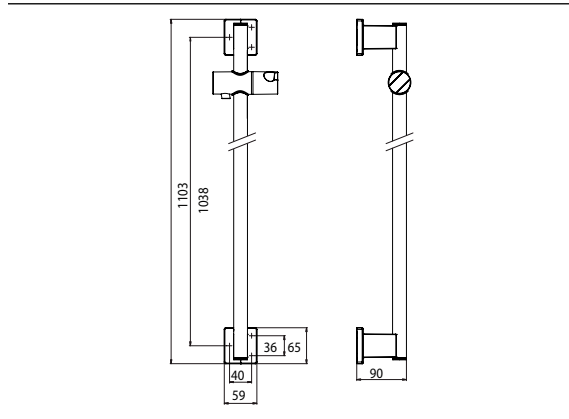

### Dusch-Haltegriff chrom

Art.-Nr.3570 001 10

Befestigungsmaterial / Fastening material: 3 x Fischer- Dübel / Plug - UX 8 x 50 mm 3 x SHR - SEKPF - HO - A2 - Z3 - 6 x 70