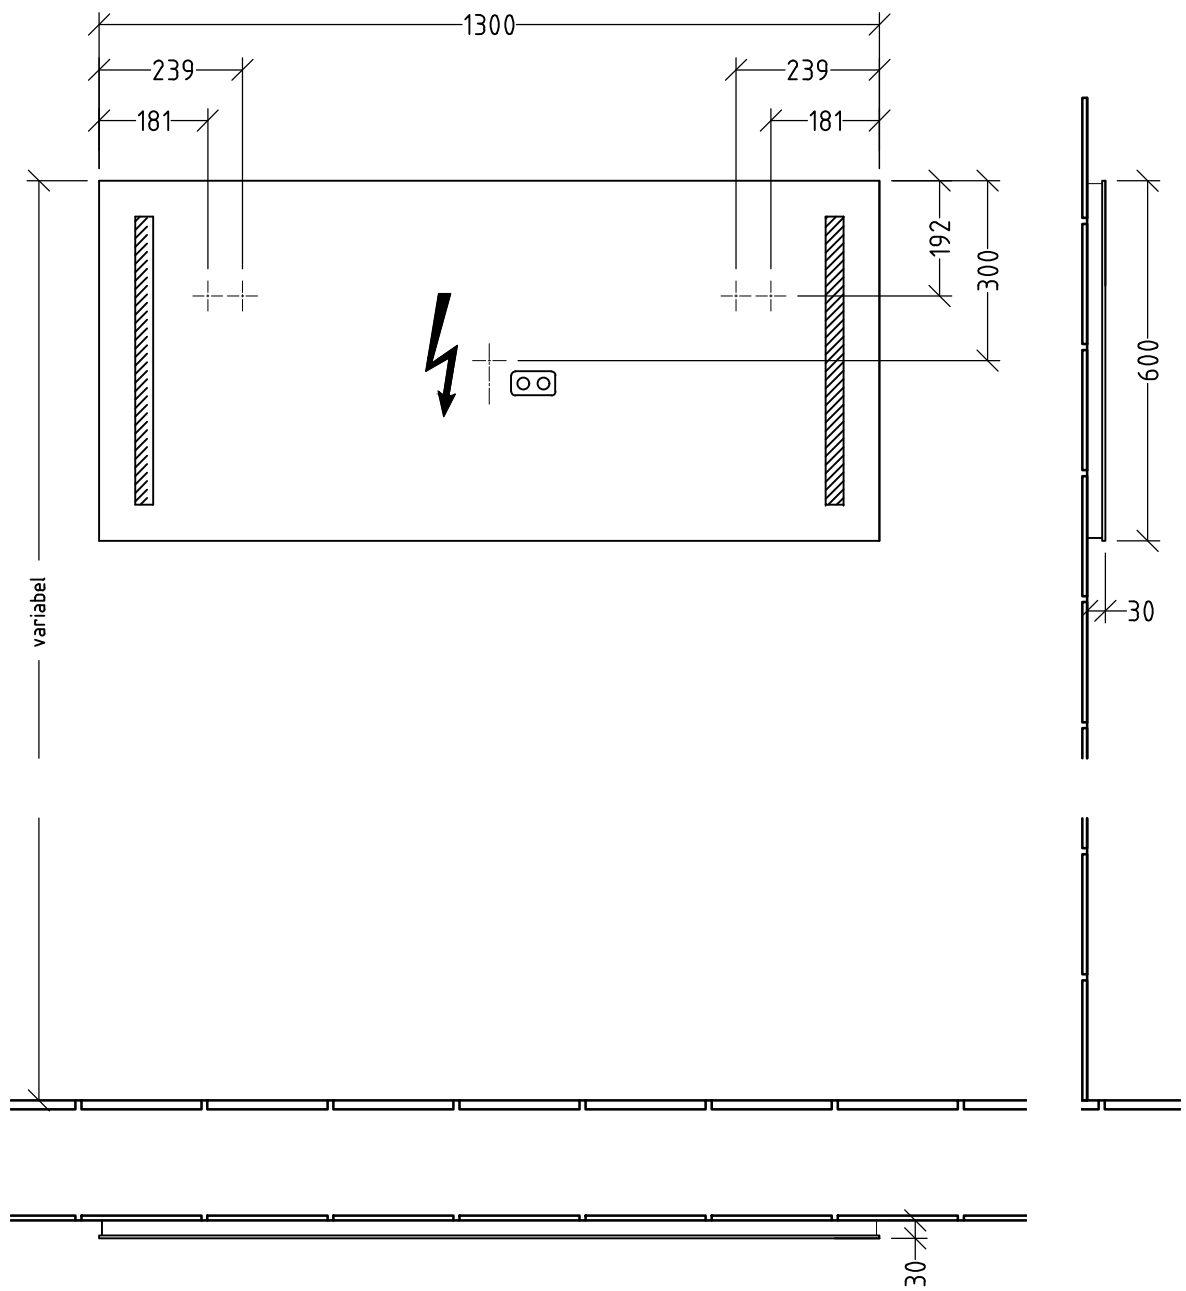

LS427/417

N L

 220 - 240 V loser Netzanschluss (laut VDE 01000 Teil 701)

**SANIPA**  
Villeroy & Boch Group

Montagezeichnung  
**Reflection - LS**

Zeichner  
Ly  
Datum  
21.05.2019

Alle Angaben in mm - Technische Änderungen vorbehalten.  
Diese Zeichnung ist unser geistiges Eigentum und darf ohne  
unsere Genehmigung nicht kopiert oder Dritten zugänglich  
gemacht werden.