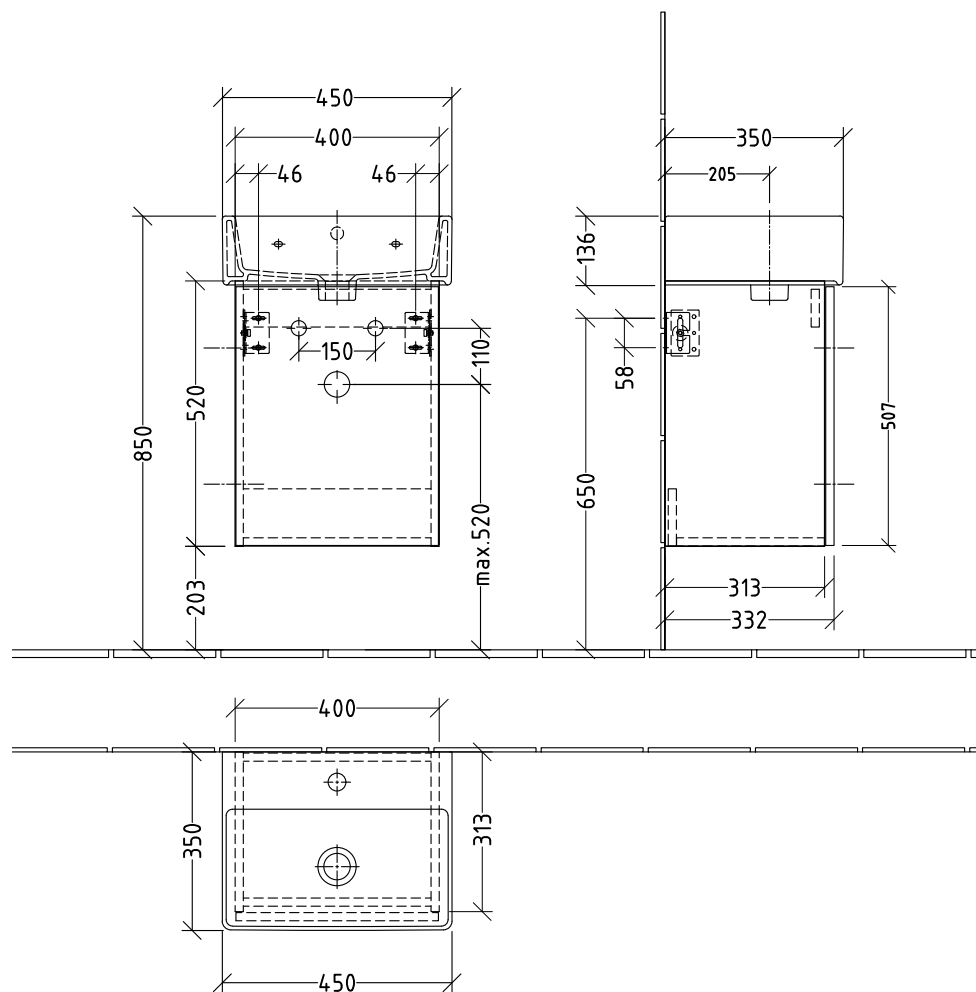

3T429 links  
3T430 rechts

Duravit Vero Air 07244500(...00/60) - 450mm

Siphonangaben  
vom Hersteller

**SANI****PA**  
Willy & Boock Group

Montagezeichnung  
**3way - SM, SF**

Zeichner  
**SKJ**  
Datum  
**22.04.2020**

Alle Angaben in mm - Technische Änderungen vorbehalten.  
Diese Zeichnung ist unser geistiges Eigentum und darf ohne unsere  
Genehmigung nicht kopiert oder Dritten zugänglich gemacht werden.